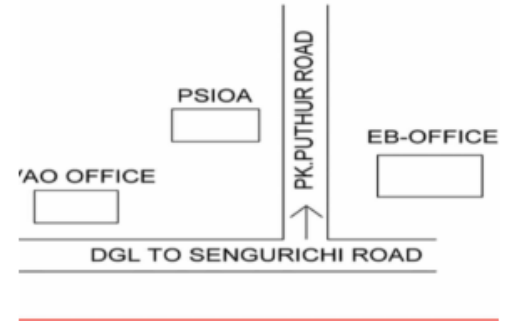

Google Map View

Polling Station Building Front View

Polling Station Front View

Cad View

Key MAP View

சட்டமன்றத் தொகுதியின் எண் மற்றும் பெயர் : 131-நத்தம்  
பிரிவு எண் மற்றும் பெயர் 1-சிலுவத்தூர் (வ.கி) மற்றும் (ஊ), சிலுவத்தூர் வார்டு 4