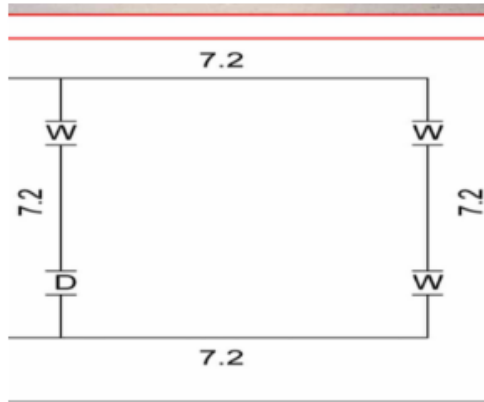

Google Map View

Polling Station Building Front View

Polling Station Front View

Cad View

Key MAP View

சட்டமன்றத் தொகுதியின் எண் மற்றும் பெயர் : 131-நத்தம்  
பிரிவு எண் மற்றும் பெயர் 1-சிலுவத்தூர் (வ.கி) மற்றும் (ஊ), சிலுவத்தூர் வார்டு 4