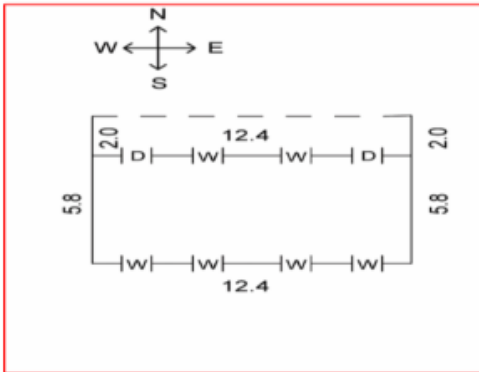

கையொப்பம்

Nazri Naksha

Google Map View

Polling Station Building Front View

Polling Station Front View

Cad View

Key MAP View

| | | | | | | | | | | | |
|----|------------|---|--------------------|----|------------|--|--------------------|----|------------|--|--------------------|
| 1 | UDV2527547 | பெயர் : சந்திரா கணவர் பெயர் : சக்திவேல் வீட்டு எண் : 0 வயது : 45 பாலினம் : பெண் | Photo is available | 2 | UDV2527513 | பெயர் : தனலெட்சுமி கணவர் பெயர் : மனோஜ் வீட்டு எண் : 0 வயது : 21 பாலினம் : பெண் | Photo is available | 3 | UDV2531291 | பெயர் : கவிதா தந்தை பெயர் : சக்திவேல் வீட்டு எண் : 0 வயது : 19 பாலினம் : பெண் | Photo is available |
| 4 | UDV1219997 | பெயர் : சின்னம்மாள் கணவர் பெயர் : பொன்னன் வீட்டு எண் : 1 வயது : 64 பாலினம் : பெண் | Photo is available | 5 | UDV2478188 | பெயர் : வேலுசாமி தந்தை பெயர் : சேவி வீட்டு எண் : 1 வயது : 54 பாலினம் : ஆண் | Photo is available | 6 | UDV1019553 | பெயர் : மகாலட்சுமி கணவர் பெயர் : பழனிச்சாமி வீட்டு எண் : 1 வயது : 41 பாலினம் : பெண் | Photo is available |
| 7 | UDV1258029 | பெயர் : ர நாகராஜன் தந்தை பெயர் : இ ராஜேந்திரன் வீட்டு எண் : 1 வயது : 34 பாலினம் : ஆண் | Photo is available | 8 | UDV1219831 | பெயர் : செளந்தர்யா தந்தை பெயர் : சின்னக்கருப்பன் வீட்டு எண் : 1 வயது : 25 பாலினம் : பெண் | Photo is available | 9 | UDV2478220 | பெயர் : காமினிதேவி கணவர் பெயர் : கோபாலகிருஷ்ணன் வீட்டு எண் : 1 வயது : 23 பாலினம் : பெண் | Photo is available |
| 10 | UDV2478238 | பெயர் : லலிதா தந்தை பெயர் : சக்திவேல் வீட்டு எண் : 1 வயது : 22 பாலினம் : பெண் | Photo is available | 11 | UDV2422657 | பெயர் : மனோஜ் ஆரியன் தந்தை பெயர் : ஆரியன் வீட்டு எண் : 1 வயது : 21 பாலினம் : ஆண் | Photo is available | 12 | UDV2442028 | பெயர் : கௌசிகா கணவர் பெயர் : பாலமுருகன் வீட்டு எண் : 1 வயது : 20 பாலினம் : பெண் | Photo is available |
| 13 | UDV2478154 | பெயர் : திருமூர்த்தி தந்தை பெயர் : குழந்தைவேல் வீட்டு எண் : 1 வயது : 20 பாலினம் : ஆண் | Photo is available | 14 | UDV2478170 | பெயர் : சந்தியா தாயின் பெயர் : ஜெயக்கொடி வீட்டு எண் : 1 வயது : 20 பாலினம் : பெண் | Photo is available | 15 | UDV2519429 | பெயர் : புஷ்பா ம தந்தை பெயர் : மணிவேல் வீட்டு எண் : 1 வயது : 20 பாலினம் : பெண் | Photo is available |
| 16 | UDV2156446 | பெயர் : கோபால கிருஷ்ணன் தந்தை பெயர் : சண்முகம் வீட்டு எண் : 1/1 வயது : 25 பாலினம் : பெண் | Photo is available | 17 | UDV0452524 | பெயர் : பண்டிச்செல்வி கணவர் பெயர் : ரமேஷ்குமார் வீட்டு எண் : 1-2 வயது : 38 பாலினம் : பெண் | Photo is available | 18 | UDV0837492 | பெயர் : விமலா தந்தை பெயர் : பழனியப்பன் வீட்டு எண் : 1-5a வயது : 29 பாலினம் : பெண் | Photo is available |
| 19 | UDV0837484 | பெயர் : ஜஸ்வர்யா கணவர் பெயர் : காளிமுத்து வீட்டு எண் : 1-10 வயது : 32 பாலினம் : பெண் | Photo is available | 20 | UDV0193177 | பெயர் : மரகதம் கணவர் பெயர் : பொன்னுச்சாமி வீட்டு எண் : 1-11 வயது : 37 பாலினம் : பெண் | Photo is available | 21 | UDV0837542 | பெயர் : கீதா தந்தை பெயர் : சண்முகம் வீட்டு எண் : 1-15 வயது : 29 பாலினம் : பெண் | Photo is available |
| 22 | UDV0452888 | பெயர் : கவிதா தந்தை பெயர் : பிச்சை வீட்டு எண் : 1-21 வயது : 33 பாலினம் : பெண் | Photo is available | 23 | UDV0700195 | பெயர் : கங்காதேவி தந்தை பெயர் : பிச்சை வீட்டு எண் : 1-21 வயது : 30 பாலினம் : பெண் | Photo is available | 24 | UDV1100668 | பெயர் : சித்தா கணவர் பெயர் : சுரேஷ் வீட்டு எண் : 1-25 வயது : 38 பாலினம் : பெண் | Photo is available |
| 25 | UDV0837591 | பெயர் : பெரியாள் கணவர் பெயர் : பாலமுருகன் வீட்டு எண் : 1-49 வயது : 35 பாலினம் : பெண் | Photo is available | 26 | UDV0837476 | பெயர் : மாரிமுத்து தந்தை பெயர் : கணேசன் வீட்டு எண் : 1-49 வயது : 29 பாலினம் : ஆண் | Photo is available | 27 | UDV1019462 | பெயர் : திவ்யா தந்தை பெயர் : பழனியப்பன் வீட்டு எண் : 1-50 வயது : 28 பாலினம் : பெண் | Photo is available |
| 28 | UDV2244804 | பெயர் : சபா தந்தை பெயர் : பழனியப்பன் வீட்டு எண் : 1/50 வயது : 23 பாலினம் : பெண் | Photo is available | 29 | UDV0453027 | பெயர் : ராசு தந்தை பெயர் : கருப்பையா வீட்டு எண் : 1-52 வயது : 40 பாலினம் : ஆண் | Photo is available | 30 | UDV0453167 | பெயர் : தர்மர் தந்தை பெயர் : கருப்பையா வீட்டு எண் : 1-52 வயது : 34 பாலினம் : ஆண் | Photo is available |