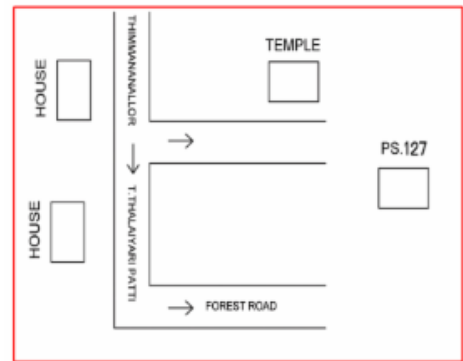

கையொப்பம்

Nazri Naksha

Google Map View

Polling Station Building Front View

Polling Station Front View

Cad View

Key MAP View

| | | | | | | | | | | | |
|----|------------|---|--------------------|----|------------|--|--------------------|----|------------|--|--------------------|
| 1 | UDV2527547 | பெயர் : சந்திரா கணவர் பெயர் : சக்திவேல் வீட்டு எண் : 0 வயது : 45 பாலினம் : பெண் | Photo is available | 2 | UDV2527513 | பெயர் : தனலெட்சுமி கணவர் பெயர் : மனோஜ் வீட்டு எண் : 0 வயது : 21 பாலினம் : பெண் | Photo is available | 3 | UDV2531291 | பெயர் : கவிதா தந்தை பெயர் : சக்திவேல் வீட்டு எண் : 0 வயது : 19 பாலினம் : பெண் | Photo is available |
| 4 | UDV1219997 | பெயர் : சின்னம்மாள் கணவர் பெயர் : பொன்னன் வீட்டு எண் : 1 வயது : 64 பாலினம் : பெண் | Photo is available | 5 | UDV2478188 | பெயர் : வேலுசாமி தந்தை பெயர் : சேவி வீட்டு எண் : 1 வயது : 54 பாலினம் : ஆண் | Photo is available | 6 | UDV1019553 | பெயர் : மகாலட்சுமி கணவர் பெயர் : பழனிச்சாமி வீட்டு எண் : 1 வயது : 41 பாலினம் : பெண் | Photo is available |
| 7 | UDV1258029 | பெயர் : ர நாகராஜன் தந்தை பெயர் : இ ராஜேந்திரன் வீட்டு எண் : 1 வயது : 34 பாலினம் : ஆண் | Photo is available | 8 | UDV1219831 | பெயர் : செளந்தர்யா தந்தை பெயர் : சின்னக்கருப்பன் வீட்டு எண் : 1 வயது : 25 பாலினம் : பெண் | Photo is available | 9 | UDV2478220 | பெயர் : காமினிதேவி கணவர் பெயர் : கோபாலகிருஷ்ணன் வீட்டு எண் : 1 வயது : 23 பாலினம் : பெண் | Photo is available |
| 10 | UDV2478238 | பெயர் : லலிதா தந்தை பெயர் : சக்திவேல் வீட்டு எண் : 1 வயது : 22 பாலினம் : பெண் | Photo is available | 11 | UDV2422657 | பெயர் : மனோஜ் ஆரியன் தந்தை பெயர் : ஆரியன் வீட்டு எண் : 1 வயது : 21 பாலினம் : ஆண் | Photo is available | 12 | UDV2442028 | பெயர் : கௌசிகா கணவர் பெயர் : பாலமுருகன் வீட்டு எண் : 1 வயது : 20 பாலினம் : பெண் | Photo is available |
| 13 | UDV2478154 | பெயர் : திருமூர்த்தி தந்தை பெயர் : குழந்தைவேல் வீட்டு எண் : 1 வயது : 20 பாலினம் : ஆண் | Photo is available | 14 | UDV2478170 | பெயர் : சந்தியா தாயின் பெயர் : ஜெயக்கொடி வீட்டு எண் : 1 வயது : 20 பாலினம் : பெண் | Photo is available | 15 | UDV2519429 | பெயர் : புஷ்பா ம தந்தை பெயர் : மணிவேல் வீட்டு எண் : 1 வயது : 20 பாலினம் : பெண் | Photo is available |
| 16 | UDV2156446 | பெயர் : கோபால கிருஷ்ணன் தந்தை பெயர் : சண்முகம் வீட்டு எண் : 1/1 வயது : 25 பாலினம் : பெண் | Photo is available | 17 | UDV0452524 | பெயர் : பண்டிச்செல்வி கணவர் பெயர் : ரமேஷ்குமார் வீட்டு எண் : 1-2 வயது : 38 பாலினம் : பெண் | Photo is available | 18 | UDV0837492 | பெயர் : விமலா தந்தை பெயர் : பழனியப்பன் வீட்டு எண் : 1-5a வயது : 29 பாலினம் : பெண் | Photo is available |
| 19 | UDV0837484 | பெயர் : ஜஸ்வர்யா கணவர் பெயர் : காளிமுத்து வீட்டு எண் : 1-10 வயது : 32 பாலினம் : பெண் | Photo is available | 20 | UDV0193177 | பெயர் : மரகதம் கணவர் பெயர் : பொன்னுச்சாமி வீட்டு எண் : 1-11 வயது : 37 பாலினம் : பெண் | Photo is available | 21 | UDV0837542 | பெயர் : கீதா தந்தை பெயர் : சண்முகம் வீட்டு எண் : 1-15 வயது : 29 பாலினம் : பெண் | Photo is available |
| 22 | UDV0452888 | பெயர் : கவிதா தந்தை பெயர் : பிச்சை வீட்டு எண் : 1-21 வயது : 33 பாலினம் : பெண் | Photo is available | 23 | UDV0700195 | பெயர் : கங்காதேவி தந்தை பெயர் : பிச்சை வீட்டு எண் : 1-21 வயது : 30 பாலினம் : பெண் | Photo is available | 24 | UDV1100668 | பெயர் : சித்தா கணவர் பெயர் : சுரேஷ் வீட்டு எண் : 1-25 வயது : 38 பாலினம் : பெண் | Photo is available |
| 25 | UDV0837591 | பெயர் : பெரியாள் கணவர் பெயர் : பாலமுருகன் வீட்டு எண் : 1-49 வயது : 35 பாலினம் : பெண் | Photo is available | 26 | UDV0837476 | பெயர் : மாரிமுத்து தந்தை பெயர் : கணேசன் வீட்டு எண் : 1-49 வயது : 29 பாலினம் : ஆண் | Photo is available | 27 | UDV1019462 | பெயர் : திவ்யா தந்தை பெயர் : பழனியப்பன் வீட்டு எண் : 1-50 வயது : 28 பாலினம் : பெண் | Photo is available |
| 28 | UDV2244804 | பெயர் : சபா தந்தை பெயர் : பழனியப்பன் வீட்டு எண் : 1/50 வயது : 23 பாலினம் : பெண் | Photo is available | 29 | UDV0453027 | பெயர் : ராசு தந்தை பெயர் : கருப்பையா வீட்டு எண் : 1-52 வயது : 40 பாலினம் : ஆண் | Photo is available | 30 | UDV0453167 | பெயர் : தர்மர் தந்தை பெயர் : கருப்பையா வீட்டு எண் : 1-52 வயது : 34 பாலினம் : ஆண் | Photo is available |