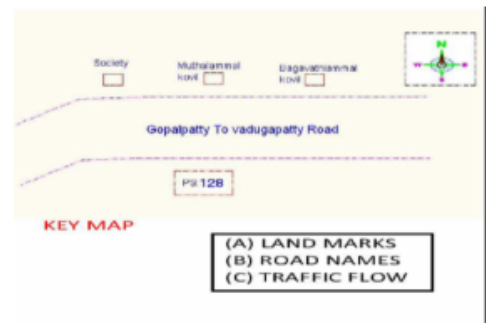

Cad View

Key MAP View