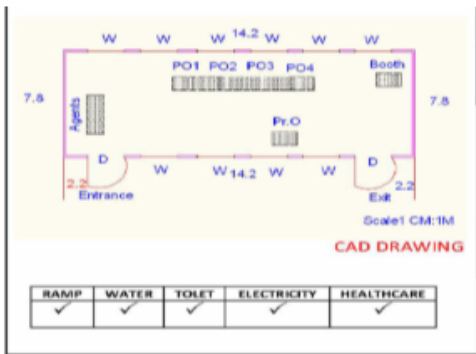

Polling Station Front View

Elevation

Elevation

Cad View

Key MAP View

1	UDV2259133	பெயர் : செந்தூரக்கொடியோன் தந்தை பெயர்: சின்னையா வீட்டு எண் : 0 வயது : 27 பாலினம் : ஆண்	Photo is available	2	UDV2259075	பெயர் : பாலகிருஷ்ணன் தந்தை பெயர்: சங்கர் வீட்டு எண் : 0 வயது : 25 பாலினம் : ஆண்	Photo is available	3	UDV2498418	பெயர் : தங்கராஜ் அ தந்தை பெயர்: அழகர்சாமி வீட்டு எண் : 1 வயது : 33 பாலினம் : ஆண்	Photo is available
4	UDV2443034	பெயர் : முத்துமாரி தாயின் பெயர்: லட்சுமி வீட்டு எண் : 1 வயது : 31 பாலினம் : பெண்	Photo is available	5	UDV2498376	பெயர் : அழகேஷ்வரி ஜெ தந்தை பெயர்: ஜெயராமன் வீட்டு எண் : 1 வயது : 27 பாலினம் : பெண்	Photo is available	6	UDV2443059	பெயர் : சின்னப்பொண்ணு கணவர் பெயர்: பாலமுருகன் வீட்டு எண் : 1 வயது : 23 பாலினம் : பெண்	Photo is available
7	UDV2443042	பெயர் : கவியரசன் தந்தை பெயர்: செல்வக்கண்ணு வீட்டு எண் : 1 வயது : 21 பாலினம் : ஆண்	Photo is available	8	UDV2111979	பெயர் : மகேஸ்வரி கணவர் பெயர்: சங்கர் வீட்டு எண் : 1ஏ வயது : 33 பாலினம் : பெண்	Photo is available	9	UDV1158518	பெயர் : அமரன் குமார் தந்தை பெயர்: குமார் வீட்டு எண் : 1ஏ வயது : 33 பாலினம் : ஆண்	Photo is available
10	UDV2586444	பெயர் : பொன்னழகு கணவர் பெயர்: அருண்குமார் வீட்டு எண் : 1ஏ வயது : 28 பாலினம் : பெண்	Photo is available	11	UDV0572446	பெயர் : வனராஜ் தந்தை பெயர்: கிருஷ்ணன் வீட்டு எண் : 2-75 வயது : 35 பாலினம் : ஆண்	Photo is available	12	UDV2109494	பெயர் : பூமீராஜ் தந்தை பெயர்: கிருஷ்ணன் கிருஷ்ணன் வீட்டு எண் : 2/75 வயது : 29 பாலினம் : ஆண்	Photo is available
13	UDV1220821	பெயர் : வீரவேல் தந்தை பெயர்: சின்னடைக்கன் வீட்டு எண் : 2/143 வயது : 32 பாலினம் : ஆண்	Photo is available	14	UDV2243228	பெயர் : விஜயலக்ஷ்மி கணவர் பெயர்: மருது பாண்டி வீட்டு எண் : 2/150 வயது : 36 பாலினம் : பெண்	Photo is available	15	UDV2243129	பெயர் : மருது பாண்டி தந்தை பெயர்: மாணிக்கம் வீட்டு எண் : 2/150 வயது : 30 பாலினம் : ஆண்	Photo is available
16	UDV0700468	பெயர் : ஜீவா கணவர் பெயர்: சோலைராஜ் பாண்டி வீட்டு எண் : 2-169 வயது : 41 பாலினம் : பெண்	Photo is available	17	UDV0572354	பெயர் : ரோகினி கணவர் பெயர்: விக்னேஸ்ராஜா வீட்டு எண் : 2-170 வயது : 36 பாலினம் : பெண்	Photo is available	18	UDV2511004	பெயர் : சங்கீதா தந்தை பெயர்: அய்யனார் வீட்டு எண் : 2/174 வயது : 22 பாலினம் : பெண்	Photo is available
19	UDV2243053	பெயர் : பழனிசாமி தந்தை பெயர்: தங்கவேல் வீட்டு எண் : 2/175 வயது : 34 பாலினம் : ஆண்	Photo is available	20	UDV2341279	பெயர் : நாச்சுமார் கணவர் பெயர்: ராமராஜன் வீட்டு எண் : 2/176 வயது : 30 பாலினம் : பெண்	Photo is available	21	UDV2368108	பெயர் : முத்துகுமார் தந்தை பெயர்: சின்னையன் வீட்டு எண் : 2/177 வயது : 23 பாலினம் : ஆண்	Photo is available
22	UDV2339778	பெயர் : பாக்கியலட்சுமி கணவர் பெயர்: ஆண்டிச்சாமி வீட்டு எண் : 2/178 வயது : 39 பாலினம் : பெண்	Photo is available	23	UDV2607232	பெயர் : வெள்ளைச்சாமி கணேசன் தந்தை பெயர்: கணேசன் வீட்டு எண் : 2/179 வயது : 26 பாலினம் : ஆண்	Photo is available	24	UDV2244572	பெயர் : நதியா கணவர் பெயர்: கலியப்பன் வீட்டு எண் : 2/183 வயது : 32 பாலினம் : பெண்	Photo is available
25	UDV2261774	பெயர் : ராமன் தந்தை பெயர்: பித்சநம்பஆலம் வீட்டு எண் : 2/183 வயது : 29 பாலினம் : ஆண்	Photo is available	26	UDV2243566	பெயர் : சின்னம்மார் தந்தை பெயர்: ராமன் வீட்டு எண் : 2/183 வயது : 25 பாலினம் : பெண்	Photo is available	27	UDV1020635	பெயர் : மூக்காபி தந்தை பெயர்: குன்னுடையன் வீட்டு எண் : 2-186 வயது : 43 பாலினம் : பெண்	Photo is available
28	UDV2343762	பெயர் : கிருஷ்ணமூர்த்தி தந்தை பெயர்: குன்னுடையன் வீட்டு எண் : 2/186 வயது : 23 பாலினம் : ஆண்	Photo is available	29	UDV2517241	பெயர் : சின்னப்பொண்ணு கணவர் பெயர்: வீரமலை வீட்டு எண் : 2/190 வயது : 42 பாலினம் : பெண்	Photo is available	30	UDV0052514	பெயர் : அய்யனார் தந்தை பெயர்: பூசாரி வீட்டு எண் : 2-194 வயது : 43 பாலினம் : ஆண்	Photo is available