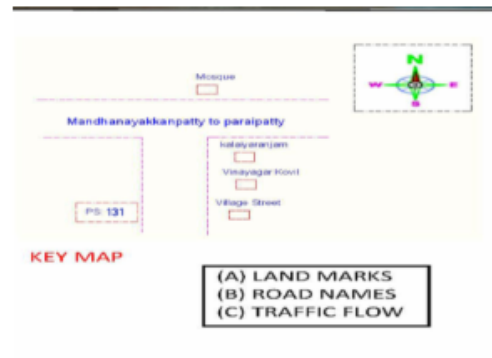

Cad View

Key MAP View