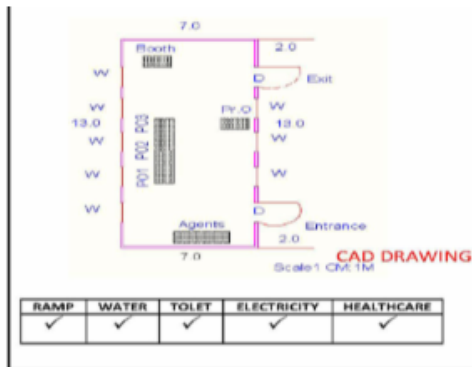

Polling Station Front View

Elevation

Elevation

Cad View

Key MAP View

சட்டமன்றத் தொகுதியின் எண் மற்றும் பெயர் : 131-நத்தம் பிரிவு எண் மற்றும் பெயர் 1-திம்மணநல்லூர் (வ.கி) மற்றும் (ஊ), ராமராஜபுரம் வார்டு-5

1	UDV0476424	பெயர் : பிரியா கணவர் பெயர்: கண்ணுசாமி வீட்டு எண் : 0 வயது : 32 பாலினம் : பெண்	Photo is available	2	UDV2566230	பெயர் : சியாமளா கணவர் பெயர்: ரஞ்சித் வீட்டு எண் : 0 வயது : 21 பாலினம் : பெண்	Photo is available	3	UDV2525459	பெயர் : ராமச்ச்சின் தந்தை பெயர்: செல்வம் வீட்டு எண் : 0 வயது : 20 பாலினம் : ஆண்	Photo is available
4	UDV2525814	பெயர் : இ ஹரிகிருஷ்ணா தந்தை பெயர்: இளம்வழுதி வீட்டு எண் : 0 வயது : 20 பாலினம் : ஆண்	Photo is available	5	UDV2565802	பெயர் : ராம்குமார் தந்தை பெயர்: ராஜேந்திரன் வீட்டு எண் : 0 வயது : 19 பாலினம் : ஆண்	Photo is available	6	UDV2565836	பெயர் : பாலமுருகன் தந்தை பெயர்: சுரேஷ் வீட்டு எண் : 0 வயது : 19 பாலினம் : ஆண்	Photo is available
7	UDV1014505	பெயர் : வெங்கடேஷ்பிரசாத் தந்தை பெயர்: ஜெயராஜ் வீட்டு எண் : 1 வயது : 29 பாலினம் : ஆண்	Photo is available	8	UDV2466928	பெயர் : கோபிநாத் தந்தை பெயர்: ராஜேந்திரன் வீட்டு எண் : 1 வயது : 21 பாலினம் : ஆண்	Photo is available	9	UDV2174647	பெயர் : சிவப்பிரியா கணவர் பெயர்: ராஜ்குமார் வீட்டு எண் : 1/21 வயது : 24 பாலினம் : பெண்	Photo is available
10	UDV0455501	பெயர் : சித்ரா கணவர் பெயர்: திருப்பதிராஜ் வீட்டு எண் : 1E வயது : 56 பாலினம் : பெண்	Photo is available	11	UDV0455436	பெயர் : கயல்விழி கணவர் பெயர்: ஜெயசந்திரன் வீட்டு எண் : 1E வயது : 48 பாலினம் : பெண்	Photo is available	12	UDV0455402	பெயர் : சத்யா கணவர் பெயர்: ஜெயகுமார் வீட்டு எண் : 1E வயது : 43 பாலினம் : பெண்	Photo is available
13	UDV0455568	பெயர் : ரமாதேவி கணவர் பெயர்: பாபு வீட்டு எண் : 1E வயது : 38 பாலினம் : பெண்	Photo is available	14	UDV0324053	பெயர் : உமா மகேஷ்வரி கணவர் பெயர்: வெங்கடேஷ் வீட்டு எண் : 1E வயது : 38 பாலினம் : பெண்	Photo is available	15	UDV0455428	பெயர் : குணரஞ்சனி தந்தை பெயர்: லெட்சுமணன் வீட்டு எண் : 1E வயது : 38 பாலினம் : பெண்	Photo is available
16	UDV0455584	பெயர் : முருகராஜ் தந்தை பெயர்: செல்வராஜ் வீட்டு எண் : 1E வயது : 36 பாலினம் : ஆண்	Photo is available	17	UDV0194043	பெயர் : பிரகாஷ் தந்தை பெயர்: ஞானசேகரன் வீட்டு எண் : 1ஏ வயது : 36 பாலினம் : ஆண்	Photo is available	18	UDV0455394	பெயர் : கார்த்திகா கணவர் பெயர்: ஜெயகிருஷ்ணன் வீட்டு எண் : 1E வயது : 35 பாலினம் : பெண்	Photo is available
# 19	UDV1174150	பெயர் : வெங்கடேசன் தந்தை பெயர்: நாராயணசாமி வீட்டு எண் : 2 வயது : 45 பாலினம் : ஆண்	Photo is available	# 20	UDV1170745	பெயர் : சத்யா கணவர் பெயர்: வெங்கடேசன் வீட்டு எண் : 2 வயது : 43 பாலினம் : பெண்	Photo is available	21	UDV1014372	பெயர் : கோவிந்தராஜ் தந்தை பெயர்: சுப்பையா வீட்டு எண் : 5 வயது : 39 பாலினம் : ஆண்	Photo is available
22	UDV1014422	பெயர் : கிருஷ்ணவேணி கணவர் பெயர்: அசோகன் வீட்டு எண் : 5 வயது : 39 பாலினம் : பெண்	Photo is available	23	UDV1014398	பெயர் : ரீனா தந்தை பெயர்: கிருஷ்ணமூர்த்தி வீட்டு எண் : 5 வயது : 29 பாலினம் : பெண்	Photo is available	24	UDV2243962	பெயர் : ரகுபதி தந்தை பெயர்: கந்துசமீ வீட்டு எண் : 5/6 வயது : 23 பாலினம் : ஆண்	Photo is available
25	BYF3638939	பெயர் : கண்ணன் தந்தை பெயர்: பெசலான் வீட்டு எண் : 5/20 வயது : 58 பாலினம் : ஆண்	Photo is available	26	UDV2568558	பெயர் : பார்வதி தந்தை பெயர்: சிவக்குமார் வீட்டு எண் : 5/23-1 வயது : 19 பாலினம் : பெண்	Photo is available	27	UDV0277277	பெயர் : பஞ்சு கணவர் பெயர்: ஆண்டிச்சாமி வீட்டு எண் : 5-41 வயது : 40 பாலினம் : பெண்	Photo is available
28	UDV2243350	பெயர் : ஸ்ரீராம் தந்தை பெயர்: கமலபதி வீட்டு எண் : 5/55 வயது : 23 பாலினம் : ஆண்	Photo is available	29	UDV1101179	பெயர் : ரேவந்த்குமார் தந்தை பெயர்: லட்சுமிபதி வீட்டு எண் : 5-57 வயது : 28 பாலினம் : ஆண்	Photo is available	30	UDV1048511	பெயர் : காயத்திரி கணவர் பெயர்: கோவிந்தராஜ் வீட்டு எண் : 5-61 வயது : 34 பாலினம் : பெண்	Photo is available