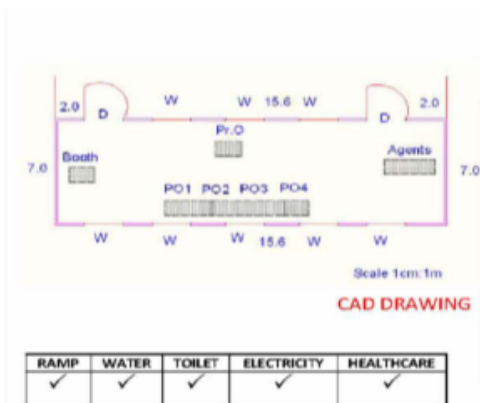

Cad View

Key MAP View