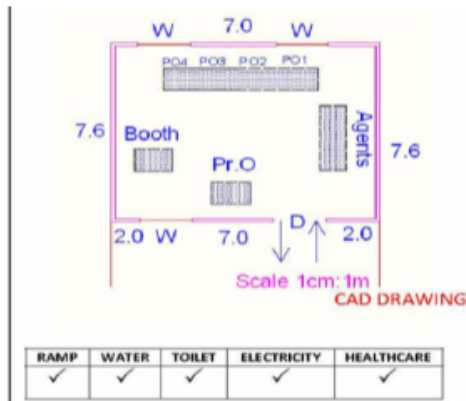

Cad View

Key MAP View