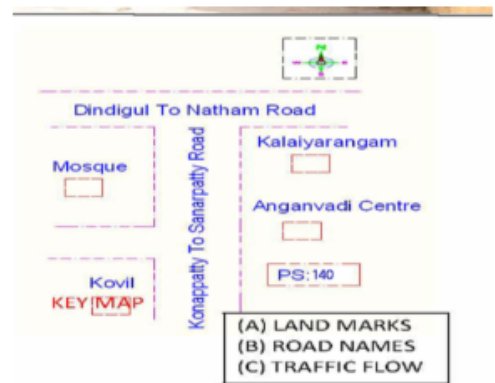

Cad View

Key MAP View