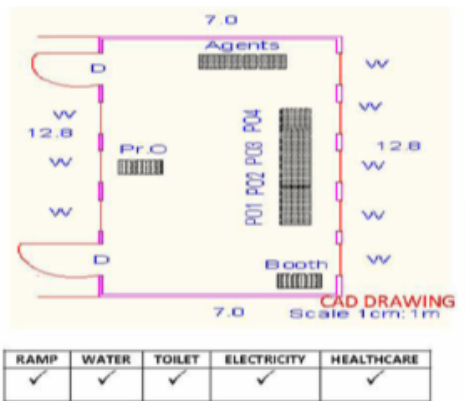

Google Map View

Polling Station Building Front View

Polling Station Front View

Cad View

Key MAP View

சட்டமன்றத் தொகுதியின் எண் மற்றும் பெயர் : 131-நத்தம்
பிரிவு எண் மற்றும் பெயர் 1-அஞ்சுகுழிப்பட்டி (வ.கி) மற்றும் (உ), கன்னியாபுரம் வார்டு 1