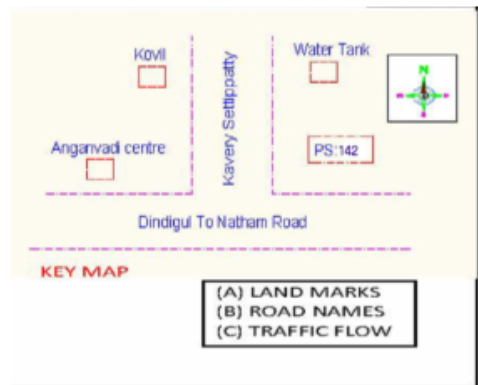

Google Map View

Polling Station Building Front View

Polling Station Front View

Cad View

Key MAP View

சட்டமன்றத் தொகுதியின் எண் மற்றும் பெயர் : 131-நத்தம்
பிரிவு எண் மற்றும் பெயர் 1-அஞ்சுகுழிப்பட்டி (வ.கி) மற்றும் (உ), கன்னியாபுரம் வார்டு 1