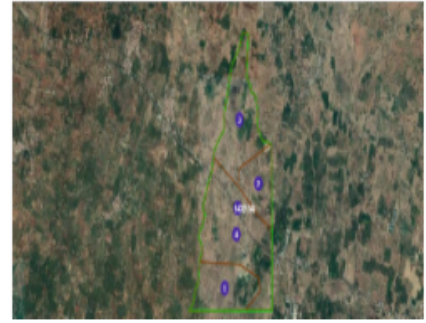

Google Map View

Polling Station Building Front View

Polling Station Front View

Cad View

Key MAP View

சட்டமன்றத் தொகுதியின் எண் மற்றும் பெயர் : 131-நத்தம்
பிரிவு எண் மற்றும் பெயர் 1-அஞ்சுகுழிப்பட்டி (வ.கி) மற்றும் (உ), கன்னியாபுரம் வார்டு 1