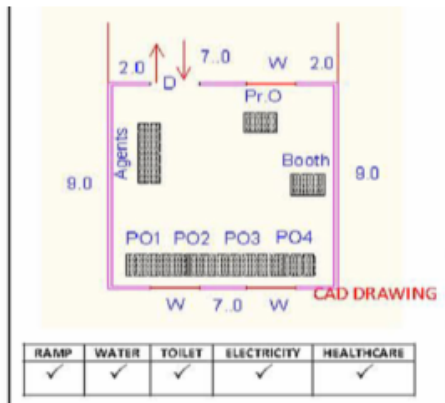

கையொப்பம்

Nazri Naksha

Google Map View

Polling Station Building Front View

Polling Station Front View

Cad View

Key MAP View

| | | | | | | | | | | | |
|----|------------|--------------------------------------------------------------------------------------------------------------|--------------------|----|------------|--------------------------------------------------------------------------------------------------|--------------------|----|------------|------------------------------------------------------------------------------------------------|--------------------|
| 1 | UDV2075273 | பெயர் : நாகம்மாள் கணவர் பெயர்: நாகன் வீட்டு எண் : 1 வயது : 57 பாலினம் : பெண் | Photo is available | 2 | UDV2075281 | பெயர் : அழகுமலை தந்தை பெயர்: மாரியக்குடும்பன் வீட்டு எண் : 1 வயது : 57 பாலினம் : ஆண் | Photo is available | 3 | UDV2075299 | பெயர் : நாகம்மாள் கணவர் பெயர்: அழகுமலை வீட்டு எண் : 1 வயது : 55 பாலினம் : பெண் | Photo is available |
| 4 | UDV1009737 | பெயர் : சாகுல்ஹமீது தந்தை பெயர்: முகமது ஷெரிப் வீட்டு எண் : 1 வயது : 51 பாலினம் : ஆண் | Photo is available | 5 | UDV1009695 | பெயர் : பண்டித்துரை தந்தை பெயர்: ராஜேந்திரன் வீட்டு எண் : 1 வயது : 44 பாலினம் : ஆண் | Photo is available | 6 | UDV0816652 | பெயர் : பரகத் பேகம் கணவர் பெயர்: நாசூர் அனிபா வீட்டு எண் : 1 வயது : 40 பாலினம் : பெண் | Photo is available |
| 7 | UDV1009745 | பெயர் : ராஜா தந்தை பெயர்: நல்லான் வீட்டு எண் : 1 வயது : 37 பாலினம் : ஆண் | Photo is available | 8 | UDV1009760 | பெயர் : விக்னேஷ் தந்தை பெயர்: பெரியதம்பி வீட்டு எண் : 1 வயது : 33 பாலினம் : ஆண் | Photo is available | 9 | UDV1009661 | பெயர் : தனபாண்டி தந்தை பெயர்: பரமசிவம் வீட்டு எண் : 1 வயது : 32 பாலினம் : ஆண் | Photo is available |
| 10 | UDV1009752 | பெயர் : வெள்ளைச்சாமி தந்தை பெயர்: மாணிக்கம் வீட்டு எண் : 1 வயது : 29 பாலினம் : ஆண் | Photo is available | 11 | UDV1009711 | பெயர் : தாமோதரன் தந்தை பெயர்: தங்கவேல் வீட்டு எண் : 1 வயது : 28 பாலினம் : ஆண் | Photo is available | 12 | UDV1009679 | பெயர் : பாலசுப்பிரமணி தந்தை பெயர்: சுந்தரம் வீட்டு எண் : 1 வயது : 28 பாலினம் : ஆண் | Photo is available |
| 13 | UDV2087708 | பெயர் : பிச்சமுத்து எம் தந்தை பெயர்: முருகன் வீட்டு எண் : 11 வயது : 25 பாலினம் : ஆண் | Photo is available | 14 | UDV2480523 | பெயர் : தேவிபுரீ தந்தை பெயர்: திருமூர்த்தி வீட்டு எண் : 1 வயது : 24 பாலினம் : பெண் | Photo is available | 15 | UDV2481398 | பெயர் : அய்யாவு தாயின் பெயர்: பழனியம்மாள் வீட்டு எண் : 1 வயது : 21 பாலினம் : ஆண் | Photo is available |
| 16 | NMJ1639244 | பெயர் : பாத்திமா பர்வீன் தந்தை பெயர்: சேக் பரித் வீட்டு எண் : 1/10 வயது : 26 பாலினம் : பெண் | Photo is available | 17 | UDV0841155 | பெயர் : கயிர்நிஷா கணவர் பெயர்: முகமது ரபீக் வீட்டு எண் : 1-17 வயது : 40 பாலினம் : பெண் | Photo is available | 18 | BYF3640349 | பெயர் : அரபுசாயுபு தந்தை பெயர்: சையதுகனி வீட்டு எண் : 1-18 வயது : 44 பாலினம் : ஆண் | Photo is available |
| 19 | UDV1050228 | பெயர் : சபான பேகம் தந்தை பெயர்: அப்துல் காதர் ஜெயலாணி வீட்டு எண் : 1-18 வயது : 29 பாலினம் : பெண் | Photo is available | 20 | UDV0058354 | பெயர் : மெகர் நிஷா கணவர் பெயர்: அரபு சாயுபு வீட்டு எண் : 1-18C வயது : 41 பாலினம் : பெண் | Photo is available | 21 | BYF3640315 | பெயர் : அரபுமுகமது தந்தை பெயர்: சையதுகனி வீட்டு எண் : 1-18C வயது : 38 பாலினம் : ஆண் | Photo is available |
| 22 | BYF2142024 | பெயர் : குப்பிச்சை தந்தை பெயர்: அனிபா வீட்டு எண் : 1-26 வயது : 43 பாலினம் : ஆண் | Photo is available | 23 | UDV1102904 | பெயர் : சமீசா கணவர் பெயர்: அபுதாஃர் வீட்டு எண் : 1-26 வயது : 39 பாலினம் : பெண் | Photo is available | 24 | UDV0461004 | பெயர் : ரம்ஜான்பீவி கணவர் பெயர்: அபூப்கான் வீட்டு எண் : 1-27 வயது : 43 பாலினம் : பெண் | Photo is available |
| 25 | UDV0460402 | பெயர் : சைத்தான்பீவி கணவர் பெயர்: முகமதுஅனிபா வீட்டு எண் : 1-27A வயது : 65 பாலினம் : பெண் | Photo is available | 26 | UDV0460659 | பெயர் : அப்துல்பாரி தந்தை பெயர்: முகமதுஅன்பா வீட்டு எண் : 1-27A வயது : 53 பாலினம் : ஆண் | Photo is available | 27 | UDV0460360 | பெயர் : நூர்ஜகான் கணவர் பெயர்: கணவாசையது வீட்டு எண் : 1-27A வயது : 36 பாலினம் : பெண் | Photo is available |
| 28 | UDV0705798 | பெயர் : பாலமுருகன் தந்தை பெயர்: சரவணன் வீட்டு எண் : 1-33f வயது : 31 பாலினம் : ஆண் | Photo is available | 29 | UDV1009638 | பெயர் : நஞ்சம்மாள் கணவர் பெயர்: சண்முகம் வீட்டு எண் : 1-34A வயது : 28 பாலினம் : பெண் | Photo is available | 30 | UDV2115020 | பெயர் : ஜானகி கணவர் பெயர்: பாரதி ராஜ் வீட்டு எண் : 1/53 வயது : 34 பாலினம் : பெண் | Photo is available |