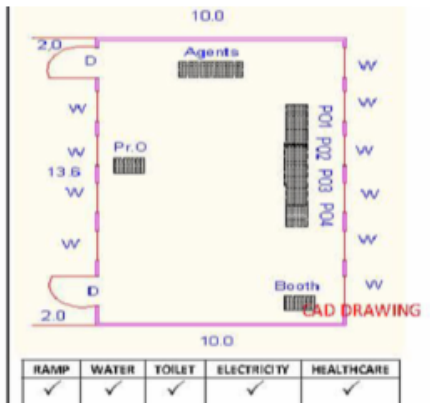

Cad View

Key MAP View