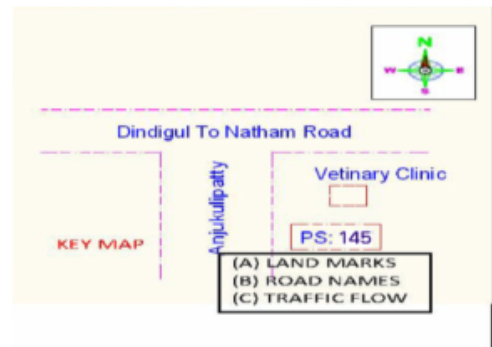

Polling Station Front View

Elevation

Elevation

Cad View

Key MAP View

1	UDV2566610	பெயர் : லோகேஸ்வரி கணவர் பெயர் : வேலுச்சாமி வீட்டு எண் : 0 வயது : 29 பாலினம் : பெண்	Photo is available	2	UDV2566701	பெயர் : தனலெட்சுமி கணவர் பெயர் : சரவணன் வீட்டு எண் : 0 வயது : 27 பாலினம் : பெண்	Photo is available	3	UDV2528362	பெயர் : சந்தோஷ் தந்தை பெயர் : தண்டபாணி வீட்டு எண் : 0 வயது : 21 பாலினம் : ஆண்	Photo is available
4	UDV2533461	பெயர் : கருப்புச்சாமி தந்தை பெயர் : முத்துசாமி வீட்டு எண் : 0 வயது : 19 பாலினம் : ஆண்	Photo is available	5	UDV2533479	பெயர் : நிதியாந்தம் தந்தை பெயர் : ராமசாமி வீட்டு எண் : 0 வயது : 19 பாலினம் : ஆண்	Photo is available	6	UDV2481513	பெயர் : சரஸ்வதி கணவர் பெயர் : நடராஜன் வீட்டு எண் : 1 வயது : 57 பாலினம் : பெண்	Photo is available
7	UDV1011360	பெயர் : ராமன் தாயின் பெயர் : முத்துலட்சுமி வீட்டு எண் : 1 வயது : 35 பாலினம் : ஆண்	Photo is available	8	UDV2426427	பெயர் : பஞ்சவர்ணம் கணவர் பெயர் : அழகுராஜ் வீட்டு எண் : 1 வயது : 34 பாலினம் : பெண்	Photo is available	S 9	UDV0707505	பெயர் : சின்னம்மாள் கணவர் பெயர் : பெரியசிச்சனம்பலம் வீட்டு எண் : 1 வயது : 31 பாலினம் : பெண்	Photo is available
10	UDV2481307	பெயர் : செல்வி கணவர் பெயர் : பெரியசாமி வீட்டு எண் : 1 வயது : 31 பாலினம் : பெண்	Photo is available	11	UDV2481216	பெயர் : கலைவாணி தந்தை பெயர் : சின்ன காமாட்சி வீட்டு எண் : 1 வயது : 30 பாலினம் : பெண்	Photo is available	12	UDV2426187	பெயர் : செல்வகுமார் தாயின் பெயர் : பழனியம்மாள் வீட்டு எண் : 1 வயது : 28 பாலினம் : ஆண்	Photo is available
13	UDV2471647	பெயர் : சுபலட்சுமி கணவர் பெயர் : ஜெயசங்கர் வீட்டு எண் : 1 வயது : 26 பாலினம் : பெண்	Photo is available	14	UDV2435717	பெயர் : வேல்முருகன் தந்தை பெயர் : ராமசாமி வீட்டு எண் : 1 வயது : 23 பாலினம் : ஆண்	Photo is available	S 15	UDV2435881	பெயர் : வெள்ளைசாரா தந்தை பெயர் : காளியப்பன் வீட்டு எண் : 1 வயது : 23 பாலினம் : ஆண்	Photo is available
16	UDV2474575	பெயர் : ஜெயலக்ஷ்மி தந்தை பெயர் : முத்துராமு வீட்டு எண் : 1 வயது : 23 பாலினம் : பெண்	Photo is available	17	UDV2481869	பெயர் : வீரராகவன் தந்தை பெயர் : கணேசன் வீட்டு எண் : 1 வயது : 23 பாலினம் : ஆண்	Photo is available	18	UDV2426450	பெயர் : சோலைராஜா தந்தை பெயர் : நாச்சான் வீட்டு எண் : 1 வயது : 22 பாலினம் : ஆண்	Photo is available
19	UDV2481505	பெயர் : காயத்ரி தந்தை பெயர் : முத்துக்குஷ்ணன் வீட்டு எண் : 1 வயது : 22 பாலினம் : ஆண்	Photo is available	20	UDV2426203	பெயர் : செல்வராணி கணவர் பெயர் : நாகராஜ் வீட்டு எண் : 1 வயது : 21 பாலினம் : பெண்	Photo is available	21	UDV2432516	பெயர் : நாகஜோதி கணவர் பெயர் : அய்யாவு வீட்டு எண் : 1 வயது : 21 பாலினம் : பெண்	Photo is available
22	UDV2434496	பெயர் : சின்னையா தந்தை பெயர் : முத்துராமன் வீட்டு எண் : 1 வயது : 21 பாலினம் : ஆண்	Photo is available	23	UDV2435857	பெயர் : சங்கிலிமுத்து மு தந்தை பெயர் : முத்துராமு வீட்டு எண் : 5/81, வயது : 21 பாலினம் : ஆண்	Photo is available	24	UDV2472033	பெயர் : அருண்குமார் தந்தை பெயர் : குமரேசன் வீட்டு எண் : 1 வயது : 21 பாலினம் : ஆண்	Photo is available
25	UDV2481224	பெயர் : காவ்யா கணவர் பெயர் : தீபன்ராஜ் வீட்டு எண் : 1 வயது : 21 பாலினம் : பெண்	Photo is available	26	UDV2481240	பெயர் : நர்மதா கணவர் பெயர் : சந்திராமூர்த்தி வீட்டு எண் : 1 வயது : 21 பாலினம் : பெண்	Photo is available	27	UDV2481315	பெயர் : செல்வராணி தந்தை பெயர் : குமார் வீட்டு எண் : 1 வயது : 21 பாலினம் : பெண்	Photo is available
28	UDV2481406	பெயர் : பஞ்சவர்ணம் தந்தை பெயர் : துரைசாமி வீட்டு எண் : 1 வயது : 21 பாலினம் : பெண்	Photo is available	29	UDV2426401	பெயர் : வினித்குமார் தந்தை பெயர் : கணேசன் வீட்டு எண் : 1 வயது : 20 பாலினம் : ஆண்	Photo is available	30	UDV2432532	பெயர் : அழகு தந்தை பெயர் : முருகன் வீட்டு எண் : 1 வயது : 20 பாலினம் : ஆண்	Photo is available