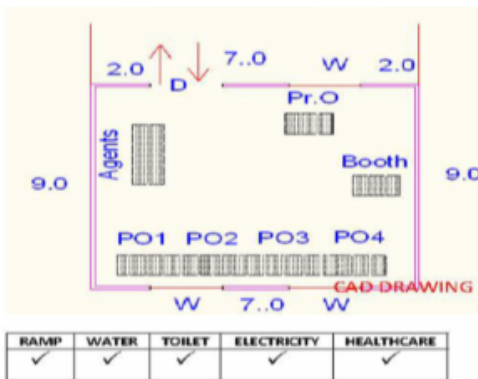

Polling Station Front View

Elevation

Elevation

Cad View

Key MAP View

1	UDV2566610	பெயர் : லோகேஸ்வரி கணவர் பெயர் : வேலுச்சாமி வீட்டு எண் : 0 வயது : 29 பாலினம் : பெண்	Photo is available	2	UDV2566701	பெயர் : தனலெட்சுமி கணவர் பெயர் : சரவணன் வீட்டு எண் : 0 வயது : 27 பாலினம் : பெண்	Photo is available	3	UDV2528362	பெயர் : சந்தோஷ் தந்தை பெயர் : தண்டபாணி வீட்டு எண் : 0 வயது : 21 பாலினம் : ஆண்	Photo is available
4	UDV2533461	பெயர் : கருப்புச்சாமி தந்தை பெயர் : முத்துசாமி வீட்டு எண் : 0 வயது : 19 பாலினம் : ஆண்	Photo is available	5	UDV2533479	பெயர் : நிதியாந்தம் தந்தை பெயர் : ராமசாமி வீட்டு எண் : 0 வயது : 19 பாலினம் : ஆண்	Photo is available	6	UDV2481513	பெயர் : சரஸ்வதி கணவர் பெயர் : நடராஜன் வீட்டு எண் : 1 வயது : 57 பாலினம் : பெண்	Photo is available
7	UDV1011360	பெயர் : ராமன் தாயின் பெயர் : முத்துலட்சுமி வீட்டு எண் : 1 வயது : 35 பாலினம் : ஆண்	Photo is available	8	UDV2426427	பெயர் : பஞ்சவர்ணம் கணவர் பெயர் : அழகுராஜ் வீட்டு எண் : 1 வயது : 34 பாலினம் : பெண்	Photo is available	S 9	UDV0707505	பெயர் : சின்னம்மாள் கணவர் பெயர் : பெரியசிச்சனம்பலம் வீட்டு எண் : 1 வயது : 31 பாலினம் : பெண்	Photo is available
10	UDV2481307	பெயர் : செல்வி கணவர் பெயர் : பெரியசாமி வீட்டு எண் : 1 வயது : 31 பாலினம் : பெண்	Photo is available	11	UDV2481216	பெயர் : கலைவாணி தந்தை பெயர் : சின்ன காமாட்சி வீட்டு எண் : 1 வயது : 30 பாலினம் : பெண்	Photo is available	12	UDV2426187	பெயர் : செல்வகுமார் தாயின் பெயர் : பழனியம்மாள் வீட்டு எண் : 1 வயது : 28 பாலினம் : ஆண்	Photo is available
13	UDV2471647	பெயர் : சுபலட்சுமி கணவர் பெயர் : ஜெயசங்கர் வீட்டு எண் : 1 வயது : 26 பாலினம் : பெண்	Photo is available	14	UDV2435717	பெயர் : வேல்முருகன் தந்தை பெயர் : ராமசாமி வீட்டு எண் : 1 வயது : 23 பாலினம் : ஆண்	Photo is available	S 15	UDV2435881	பெயர் : வெள்ளைசாரா தந்தை பெயர் : காளியப்பன் வீட்டு எண் : 1 வயது : 23 பாலினம் : ஆண்	Photo is available
16	UDV2474575	பெயர் : ஜெயலக்ஷ்மி தந்தை பெயர் : முத்துராமு வீட்டு எண் : 1 வயது : 23 பாலினம் : பெண்	Photo is available	17	UDV2481869	பெயர் : வீரராகவன் தந்தை பெயர் : கணேசன் வீட்டு எண் : 1 வயது : 23 பாலினம் : ஆண்	Photo is available	18	UDV2426450	பெயர் : சோலைராஜா தந்தை பெயர் : நாச்சான் வீட்டு எண் : 1 வயது : 22 பாலினம் : ஆண்	Photo is available
19	UDV2481505	பெயர் : காயத்ரி தந்தை பெயர் : முத்துக்குஷ்ணன் வீட்டு எண் : 1 வயது : 22 பாலினம் : ஆண்	Photo is available	20	UDV2426203	பெயர் : செல்வராணி கணவர் பெயர் : நாகராஜ் வீட்டு எண் : 1 வயது : 21 பாலினம் : பெண்	Photo is available	21	UDV2432516	பெயர் : நாகஜோதி கணவர் பெயர் : அய்யாவு வீட்டு எண் : 1 வயது : 21 பாலினம் : பெண்	Photo is available
22	UDV2434496	பெயர் : சின்னையா தந்தை பெயர் : முத்துராமன் வீட்டு எண் : 1 வயது : 21 பாலினம் : ஆண்	Photo is available	23	UDV2435857	பெயர் : சங்கிலிமுத்து மு தந்தை பெயர் : முத்துராமு வீட்டு எண் : 5/81, வயது : 21 பாலினம் : ஆண்	Photo is available	24	UDV2472033	பெயர் : அருண்குமார் தந்தை பெயர் : குமரேசன் வீட்டு எண் : 1 வயது : 21 பாலினம் : ஆண்	Photo is available
25	UDV2481224	பெயர் : காவ்யா கணவர் பெயர் : தீபன்ராஜ் வீட்டு எண் : 1 வயது : 21 பாலினம் : பெண்	Photo is available	26	UDV2481240	பெயர் : நர்மதா கணவர் பெயர் : சந்திராமூர்த்தி வீட்டு எண் : 1 வயது : 21 பாலினம் : பெண்	Photo is available	27	UDV2481315	பெயர் : செல்வராணி தந்தை பெயர் : குமார் வீட்டு எண் : 1 வயது : 21 பாலினம் : பெண்	Photo is available
28	UDV2481406	பெயர் : பஞ்சவர்ணம் தந்தை பெயர் : துரைசாமி வீட்டு எண் : 1 வயது : 21 பாலினம் : பெண்	Photo is available	29	UDV2426401	பெயர் : வினித்குமார் தந்தை பெயர் : கணேசன் வீட்டு எண் : 1 வயது : 20 பாலினம் : ஆண்	Photo is available	30	UDV2432532	பெயர் : அழகு தந்தை பெயர் : முருகன் வீட்டு எண் : 1 வயது : 20 பாலினம் : ஆண்	Photo is available