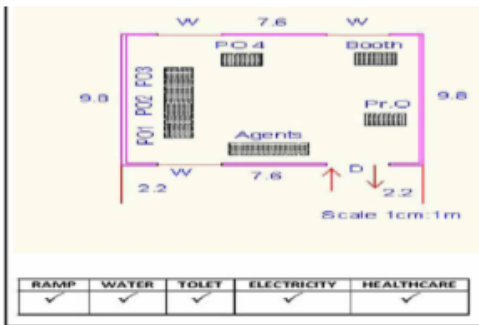

கையொப்பம்

Nazri Naksha

Google Map View

Polling Station Building Front View

Polling Station Front View

Cad View

Key MAP View

1 பெயர் : பான்மலவரி கணவர் பெயர் : சிவா வீட்டு எண் : 0 வயது : 27 பாலினம் : பெண் Photo is available	UDV2098218	2 பெயர் : ஜெயலட்சுமி கணவர் பெயர் : ஆனந்தராஜ் வீட்டு எண் : 0 வயது : 26 பாலினம் : பெண் Photo is available	UDV2488179	3 பெயர் : மோகன் ராஜ் தந்தை பெயர் : ரங்கசாமி வீட்டு எண் : 0 வயது : 25 பாலினம் : ஆண் Photo is available	UDV2098184
4 பெயர் : கௌசல்யா கணவர் பெயர் : சதீஷ்குமார் வீட்டு எண் : 0 வயது : 24 பாலினம் : பெண் Photo is available	UDV2488237	5 பெயர் : அழகுமுத்து தந்தை பெயர் : சுந்தரம் வீட்டு எண் : 0 வயது : 23 பாலினம் : ஆண் Photo is available	UDV2214138	6 பெயர் : பெருமாள் தந்தை பெயர் : சுரேஷ் வீட்டு எண் : 0 வயது : 22 பாலினம் : ஆண் Photo is available	UDV2488260
7 பெயர் : அருள்கார்வேந்தன் கணவர் பெயர் : பொன்னம்மாள் வீட்டு எண் : 0 வயது : 21 பாலினம் : பெண் Photo is available	UDV2541852	8 பெயர் : ரேகா தந்தை பெயர் : பர்வதன் வீட்டு எண் : 0 வயது : 19 பாலினம் : பெண் Photo is available	UDV2581056	9 பெயர் : மணி மேகலை கணவர் பெயர் : ராஜேந்திரன் வீட்டு எண் : 1 வயது : 34 பாலினம் : பெண் Photo is available	UDV1146083
10 பெயர் : பிளசி ஏஞ்சல் கணவர் பெயர் : மனோகரன் வீட்டு எண் : 1 வயது : 32 பாலினம் : பெண் Photo is available	UDV1272947	11 பெயர் : ஜோதிலட்சுமி தந்தை பெயர் : சின்மணி வீட்டு எண் : 1 வயது : 31 பாலினம் : பெண் Photo is available	UDV1273200	12 பெயர் : சமதி கணவர் பெயர் : ரகுபதி வீட்டு எண் : 1 வயது : 30 பாலினம் : பெண் Photo is available	UDV1080092
13 பெயர் : தேவநாதன் தந்தை பெயர் : சிவக்குமார் வீட்டு எண் : 1 வயது : 29 பாலினம் : ஆண் Photo is available	UDV1080100	14 பெயர் : அழகுபாண்டி தந்தை பெயர் : லெட்சுமணன் வீட்டு எண் : 1 வயது : 26 பாலினம் : ஆண் Photo is available	UDV1273143	15 பெயர் : குமரேசன் தந்தை பெயர் : தங்கவேல் வீட்டு எண் : 1 வயது : 25 பாலினம் : ஆண் Photo is available	UDV1206614
16 பெயர் : அருண்பாண்டியன் தந்தை பெயர் : சுந்தரராஜ் வீட்டு எண் : 1 வயது : 25 பாலினம் : ஆண் Photo is available	UDV1261783	17 பெயர் : மோகன் தந்தை பெயர் : பெருமாள் வீட்டு எண் : 01 வயது : 25 பாலினம் : ஆண் Photo is available	UDV2299139	18 பெயர் : ஹரிஹரன் தந்தை பெயர் : சரவணன் வீட்டு எண் : 1 வயது : 23 பாலினம் : ஆண் Photo is available	UDV2302842
19 பெயர் : ஜனனி கணவர் பெயர் : முருகேசன் வீட்டு எண் : 1 வயது : 23 பாலினம் : பெண் Photo is available	UDV2404705	20 பெயர் : பிரியதர்ஷினி ப்ரியா தாயின் பெயர் : காளீஸ்வரி வெங்கடாசலம் வீட்டு எண் : 1 வயது : 22 பாலினம் : பெண் Photo is available	UDV2498053	21 பெயர் : கிருஷ்ணபாண்டி ரா தந்தை பெயர் : ராமச்சந்திரன் வீட்டு எண் : 1 வயது : 20 பாலினம் : ஆண் Photo is available	UDV2497162
22 பெயர் : ராஜா தந்தை பெயர் : ராமச்சந்திரன் வீட்டு எண் : 1-2A வயது : 35 பாலினம் : ஆண் Photo is available	UDV0397927	23 பெயர் : துரைச்சாமி தந்தை பெயர் : பொன்னையா வீட்டு எண் : 1-42A வயது : 64 பாலினம் : ஆண் Photo is available	BYF3494671	24 பெயர் : சுரும்பாயி கணவர் பெயர் : துரைச்சாமி வீட்டு எண் : 1-42A வயது : 59 பாலினம் : பெண் Photo is available	UDV1320829
25 பெயர் : கோபால் தந்தை பெயர் : துரைச்சாமி வீட்டு எண் : 1-42A வயது : 44 பாலினம் : ஆண் Photo is available	BYF3071503	26 பெயர் : கணேசன் தந்தை பெயர் : துரைச்சாமி வீட்டு எண் : 1-42A வயது : 42 பாலினம் : ஆண் Photo is available	BYF3494689	27 பெயர் : பஞ்சவர்ணம் தந்தை பெயர் : குருசாமி வீட்டு எண் : 1-52 வயது : 65 பாலினம் : பெண் Photo is available	UDV0932772
28 பெயர் : பாலகிருஷ்ணன் தந்தை பெயர் : குருசாமி வீட்டு எண் : 1-52 வயது : 42 பாலினம் : ஆண் Photo is available	UDV0932822	29 பெயர் : தனலெட்சுமி கணவர் பெயர் : திருமால் வீட்டு எண் : 1-107 வயது : 66 பாலினம் : பெண் Photo is available	UDV0250985	30 பெயர் : சுதாராணி கணவர் பெயர் : செந்தில்குமார் வீட்டு எண் : 1-107 வயது : 39 பாலினம் : பெண் Photo is available	UDV0005165