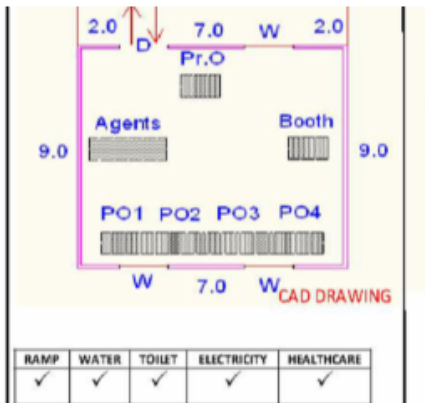

Cad View

Key MAP View