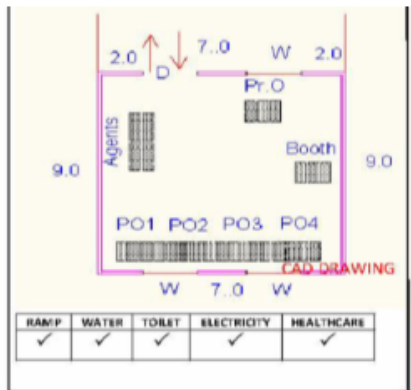

Cad View

Key MAP View