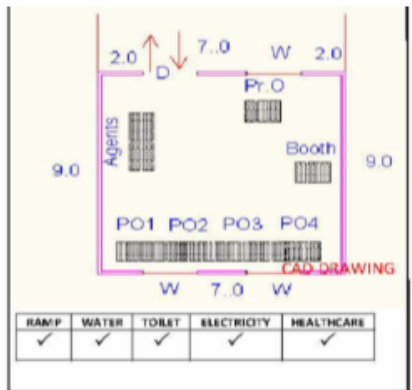

Cad View

Key MAP View