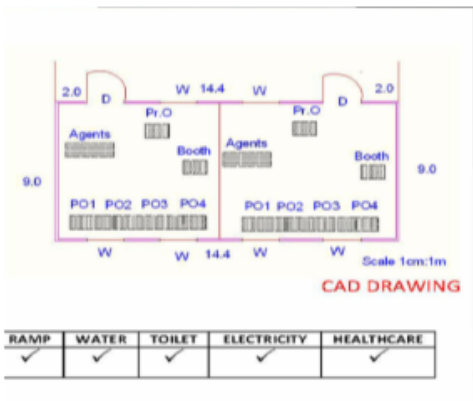

Cad View

Key MAP View