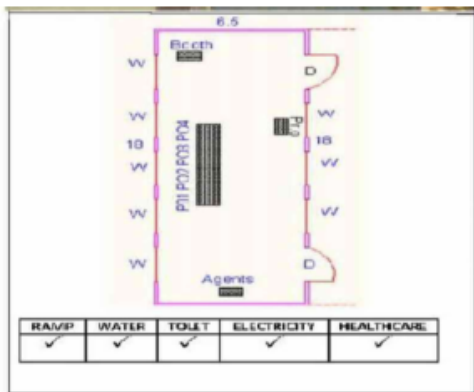

**Polling Station Building Front View**

**Polling Station Front View**

**Cad View**

**Key MAP View**

சட்டமன்றத் தொகுதியின் எண் மற்றும் பெயர் : 131-நத்தம் பிரிவு எண் மற்றும் பெயர் 1-கம்பிளியம்பட்டி (வ.கி) மற்றும் (ஊ), எர்ரன்செட்டியூர் வார்டு-2