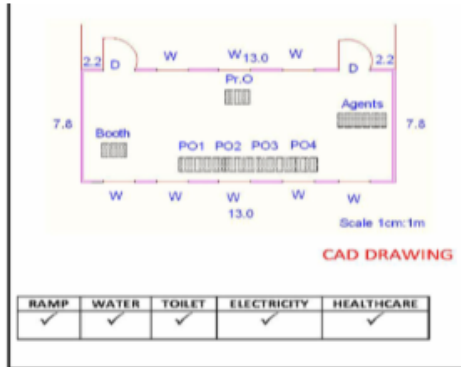

Cad View

Key MAP View