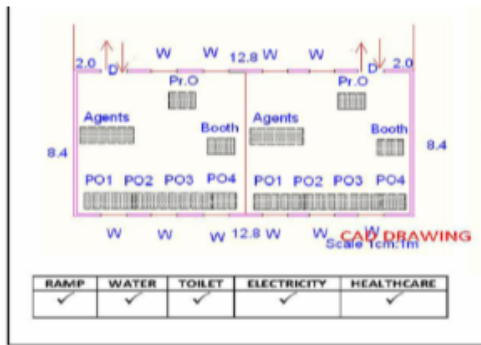

Cad View

Key MAP View