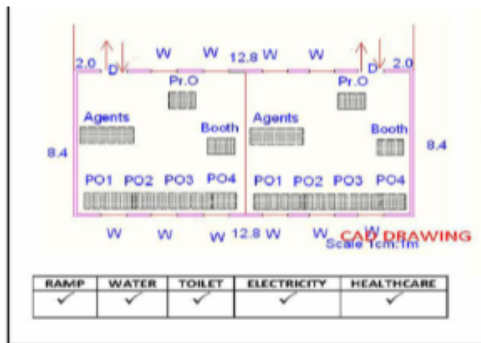

Cad View

Key MAP View