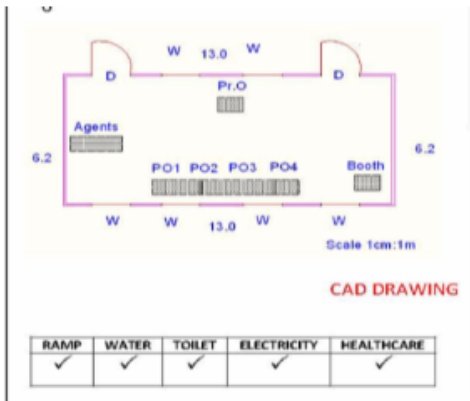

வாக்காளர் பதிவு அலுவலரின்  
கையொப்பம்

Nazri Naksha

Google Map View

Polling Station Building Front View

Polling Station Front View

Cad View

Key MAP View

#2	1	BYF3645041	பெயர் : கண்ணன் ராதாகிருஷ்ணன் தந்தை பெயர்: ராதாகிருஷ்ணன் வீட்டு எண் : 1 வயது : 39 பாலினம் : ஆண்	Photo is available	2	UDV2427532	பெயர் : துர்காதேவி கணவர் பெயர்: பிரதாப் வீட்டு எண் : 1 வயது : 22 பாலினம் : பெண்	Photo is available	3	UDV2427524	பெயர் : வான்மதி கணவர் பெயர்: மருதுபாண்டி வீட்டு எண் : 1 வயது : 21 பாலினம் : பெண்	Photo is available	
4		UDV2427110	பெயர் : கீஸ்லி சாலமன் தந்தை பெயர்: பாப்புராஜ் வீட்டு எண் : 1 வயது : 20 பாலினம் : ஆண்	Photo is available	5	UDV2515070	பெயர் : மனோராஜ் தந்தை பெயர்: வெள்ளைச்சாமி வீட்டு எண் : 1/14 வயது : 39 பாலினம் : ஆண்	Photo is available	6	BYF3188190	பெயர் : சரவணகுமார் ரெங்கசாமி தந்தை பெயர்: ரெங்கசாமி வீட்டு எண் : 1/165-பி1 வயது : 46 பாலினம் : ஆண்	Photo is available	
7		UDV0845206	பெயர் : சுப்ரமணியன் தந்தை பெயர்: தங்கசாமி வீட்டு எண் : 1e வயது : 55 பாலினம் : ஆண்	Photo is available	8	UDV2597136	பெயர் : சந்தோஷ் குமார் ச தந்தை பெயர்: சரவணக்குமார் பொ வீட்டு எண் : 1ஏ வயது : 19 பாலினம் : ஆண்	Photo is available	9	UDV2249654	பெயர் : உமா பாண்டி தந்தை பெயர்: சின்னதுரை வீட்டு எண் : 3/157 வயது : 25 பாலினம் : பெண்	Photo is available	
10		UDV1000405	பெயர் : ஆரோக்கியதாஸ் தந்தை பெயர்: இருதயராஜ் வீட்டு எண் : 4-25-2-2 வயது : 28 பாலினம் : ஆண்	Photo is available	11	UDV2572386	பெயர் : பார்த்தி ரோஜா தந்தை பெயர்: செளந்தரராஜன் வீட்டு எண் : 4/41 வயது : 19 பாலினம் : பெண்	Photo is available	#	12	UDV1105873	பெயர் : தீப்தி ரோஜா செளந்தரராஜன் தந்தை பெயர்: செளந்தரராஜன் வீட்டு எண் : 4-46 வயது : 28 பாலினம் : பெண்	Photo is available
13		UDV1000355	பெயர் : ஜெயசுதா தந்தை பெயர்: கார்த்திகேயன் வீட்டு எண் : 4-49 வயது : 28 பாலினம் : பெண்	Photo is available	14	UDV2248433	பெயர் : கார்த்திகேயன் தந்தை பெயர்: சந்தனா கிருஷ்ணன் வீட்டு எண் : 4/58 வயது : 23 பாலினம் : ஆண்	Photo is available	15	UDV1223486	பெயர் : பிரியா தந்தை பெயர்: தேவராஜ் வீட்டு எண் : 4/71 வயது : 27 பாலினம் : பெண்	Photo is available	
16		UDV1286764	பெயர் : பாண்டியராஜ் தந்தை பெயர்: ராமச்சந்திரன் வீட்டு எண் : 4/73 வயது : 63 பாலினம் : ஆண்	Photo is available	17	UDV1000777	பெயர் : தீபிகா தந்தை பெயர்: பாண்டியராஜ் வீட்டு எண் : 4-73 வயது : 28 பாலினம் : பெண்	Photo is available	18	UDV2108678	பெயர் : நிவேதிதா தந்தை பெயர்: பாண்டியராஜ் வீட்டு எண் : 4/73 வயது : 24 பாலினம் : பெண்	Photo is available	
19		UDV1000652	பெயர் : வேல்முருகன் தந்தை பெயர்: பிச்சைமணி வீட்டு எண் : 4-100 வயது : 55 பாலினம் : ஆண்	Photo is available	20	UDV1000314	பெயர் : சந்தான லட்சுமி கணவர் பெயர்: வேல்முருகன் வீட்டு எண் : 4-100 வயது : 48 பாலினம் : பெண்	Photo is available	21	UDV1000256	பெயர் : இனியா தந்தை பெயர்: வேல்முருகன் வீட்டு எண் : 4-100 வயது : 29 பாலினம் : பெண்	Photo is available	
22		UDV2108850	பெயர் : நஸ்ரின் பாத்திமா நிஜாமுதீன் கணவர் பெயர்: நிஜாமுதீன் வீட்டு எண் : 4/104 வயது : 26 பாலினம் : பெண்	Photo is available	23	UDV2108819	பெயர் : சரண்யா தந்தை பெயர்: பளிஞ்சி வீட்டு எண் : 4-115 வயது : 25 பாலினம் : பெண்	Photo is available	24	UDV2313930	பெயர் : பிரகாஷ் தந்தை பெயர்: பளிஞ்சி வீட்டு எண் : 4/115 வயது : 23 பாலினம் : ஆண்	Photo is available	
25		UDV2108793	பெயர் : யுவராணி தந்தை பெயர்: கஜேந்திரன் வீட்டு எண் : 4-119 வயது : 26 பாலினம் : பெண்	Photo is available	26	UDV2108843	பெயர் : பவானி தந்தை பெயர்: கஜேந்திரன் வீட்டு எண் : 4-119 வயது : 23 பாலினம் : பெண்	Photo is available	27	BYF3480373	பெயர் : பாத்திமா கணவர் பெயர்: முஹமதுசித்திக் வீட்டு எண் : 4-149 வயது : 54 பாலினம் : பெண்	Photo is available	
28		UDV2371003	பெயர் : கோபி தந்தை பெயர்: கோபால் வீட்டு எண் : 4/180 வயது : 23 பாலினம் : ஆண்	Photo is available	29	UDV2371011	பெயர் : கௌதம் தந்தை பெயர்: கோபால் வீட்டு எண் : 4/180 வயது : 21 பாலினம் : ஆண்	Photo is available	30	UDV2248748	பெயர் : ஜமுனா ராணி கணவர் பெயர்: பாலராஜ் வீட்டு எண் : 4/190 வயது : 53 பாலினம் : பெண்	Photo is available	