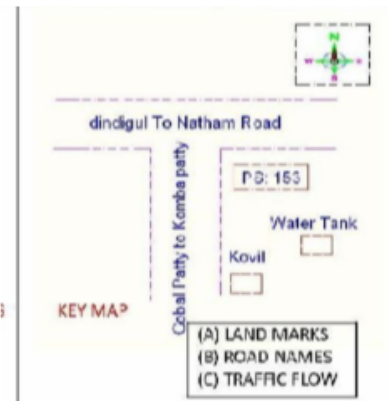

வாக்காளர் பதிவு அலுவலரின்
கையொப்பம்

Nazri Naksha

Google Map View

Polling Station Building Front View

Polling Station Front View

Cad View

Key MAP View

சட்டமன்றத் தொகுதியின் எண் மற்றும் பெயர் : 131-நத்தம் பிரிவு எண் மற்றும் பெயர் 1-வேம்பார்பட்டி (வ.கி.) மற்றும் (ஊ), கோபால்பட்டி வார்டு-8