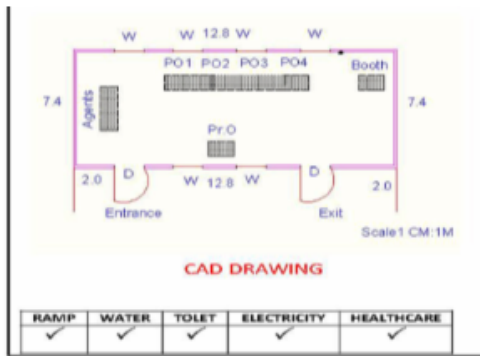

Polling Station Front View

Elevation

Elevation

Cad View

Key MAP View

- (A) LAND MARKS
- (B) ROAD NAMES
- (C) TRAFFIC FLOW

1 பெயர் : விக்கேஷ் தந்தை பெயர் : வெள்ளைச்சாமி வீட்டு எண் : 0 வயது : 26 பாலினம் : ஆண்	UDV1194927 Photo is available	2 பெயர் : திணைக்குமார் தந்தை பெயர் : ராஜபாண்டி வீட்டு எண் : 0 வயது : 20 பாலினம் : ஆண்	UDV2542645 Photo is available	3 பெயர் : தர்மராஜ் தந்தை பெயர் : முருகன் வீட்டு எண் : 0 வயது : 19 பாலினம் : ஆண்	UDV2543296 Photo is available
4 பெயர் : லோக்பிரதீப் தந்தை பெயர் : சரவணன் வீட்டு எண் : 0 வயது : 19 பாலினம் : ஆண்	UDV2543908 Photo is available	5 பெயர் : பஞ்சு கணவர் பெயர் : முருகேசன் வீட்டு எண் : 1 வயது : 32 பாலினம் : பெண்	UDV2426674 Photo is available	6 பெயர் : முனிசாமி தந்தை பெயர் : அழகர் வீட்டு எண் : 1 வயது : 30 பாலினம் : ஆண்	UDV1001205 Photo is available
7 பெயர் : கருப்புசாமி தந்தை பெயர் : கருப்பையா வீட்டு எண் : 1 வயது : 29 பாலினம் : ஆண்	UDV1001213 Photo is available	8 பெயர் : அழகுசித்ரா கணவர் பெயர் : மாரிமுத்து வீட்டு எண் : 1 வயது : 28 பாலினம் : பெண்	UDV1001262 Photo is available	9 பெயர் : பிரபா கரண் தந்தை பெயர் : தண்டபாணி வீட்டு எண் : 1 வயது : 27 பாலினம் : ஆண்	UDV2107167 Photo is available
10 பெயர் : அருண் குமார் தந்தை பெயர் : பிச்சை வீட்டு எண் : 1 வயது : 26 பாலினம் : ஆண்	UDV1183276 Photo is available	11 பெயர் : மூக்கன் தந்தை பெயர் : ஆண்டிசாமி வீட்டு எண் : 1 வயது : 26 பாலினம் : ஆண்	UDV2427177 Photo is available	12 பெயர் : பார்வதி கணவர் பெயர் : சின்னகாளை வீட்டு எண் : 1 வயது : 21 பாலினம் : பெண்	UDV2426658 Photo is available
13 பெயர் : அழகம்மாள் தந்தை பெயர் : நல்லியம்பலம் வீட்டு எண் : 1 வயது : 21 பாலினம் : பெண்	UDV2427193 Photo is available	14 பெயர் : ருபிகா கணவர் பெயர் : நவீன் குமார் வீட்டு எண் : 1 வயது : 21 பாலினம் : பெண்	UDV2475424 Photo is available	15 பெயர் : மாரியம்மாள் தந்தை பெயர் : ராமசாமி வீட்டு எண் : 1 வயது : 21 பாலினம் : பெண்	UDV2475432 Photo is available
16 பெயர் : முத்துப்பாண்டி தந்தை பெயர் : நல்லியம்பலம் வீட்டு எண் : 1 வயது : 20 பாலினம் : ஆண்	UDV2426666 Photo is available	17 பெயர் : கார்வேந்தன் தந்தை பெயர் : பெருமாள் வீட்டு எண் : 1 வயது : 20 பாலினம் : ஆண்	UDV2426690 Photo is available	18 பெயர் : தானுபிரகாஷ் தந்தை பெயர் : சீதாராமன் வீட்டு எண் : 1 வயது : 20 பாலினம் : ஆண்	UDV2427169 Photo is available
19 பெயர் : ராஜகுமாரன் தந்தை பெயர் : நைனா வீட்டு எண் : 1 வயது : 20 பாலினம் : ஆண்	UDV2427185 Photo is available	20 பெயர் : பவித்ரா தந்தை பெயர் : அழகர்சாமி வீட்டு எண் : 1 வயது : 20 பாலினம் : பெண்	UDV2427821 Photo is available	# 21 பெயர் : கொடி அரசன் மா தந்தை பெயர் : மாயா கிருஷ்ணன் வீட்டு எண் : 1/22 வயது : 25 பாலினம் : ஆண்	UDV2245793 Photo is available
22 பெயர் : ராமசாமி தந்தை பெயர் : அழகர் அம்பலம் வீட்டு எண் : 1e வயது : 70 பாலினம் : ஆண்	UDV0361030 Photo is available	23 பெயர் : ராசு தந்தை பெயர் : வெள்ளைச்சாமி அம்பலம் வீட்டு எண் : 2 வயது : 64 பாலினம் : ஆண்	BYF2173557 Photo is available	24 பெயர் : வெள்ளையம்மாள் கணவர் பெயர் : ராசு வீட்டு எண் : 2 வயது : 59 பாலினம் : பெண்	BYF2172625 Photo is available
25 பெயர் : குஞ்சு கணவர் பெயர் : சின்னச்சாமி வீட்டு எண் : 2 வயது : 42 பாலினம் : பெண்	UDV1001239 Photo is available	26 பெயர் : விஜயலெட்சுமி கணவர் பெயர் : செல்வம் வீட்டு எண் : 2-3 வயது : 28 பாலினம் : பெண்	UDV1160985 Photo is available	27 பெயர் : துர்கா தேவி தந்தை பெயர் : அழகர் வீட்டு எண் : 2/26 வயது : 24 பாலினம் : பெண்	UDV2245702 Photo is available
28 பெயர் : பானுமதி கணவர் பெயர் : வேல்முருகன் வீட்டு எண் : 2-55 வயது : 46 பாலினம் : பெண்	BYF3612157 Photo is available	29 பெயர் : பாண்டியராஜ் தந்தை பெயர் : சின்னையா வீட்டு எண் : 2A-30 வயது : 33 பாலினம் : ஆண்	UDV0891903 Photo is available	30 பெயர் : நல்லம்மாள் கணவர் பெயர் : பெருமாள் வீட்டு எண் : 2ஏ/36 வயது : 70 பாலினம் : பெண்	DVG2138006 Photo is available