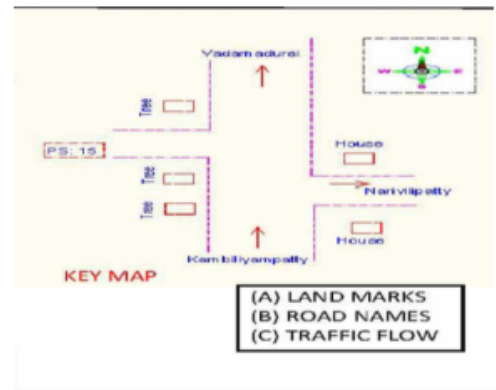

Cad View

Key MAP View