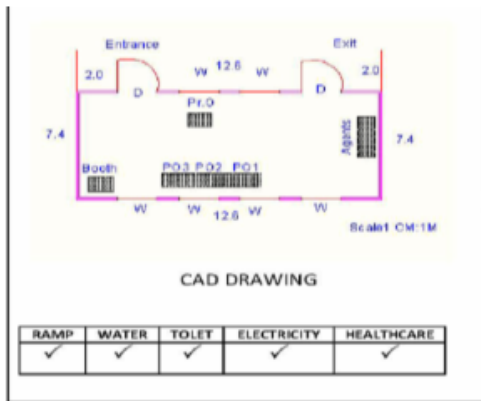

Cad View

Key MAP View