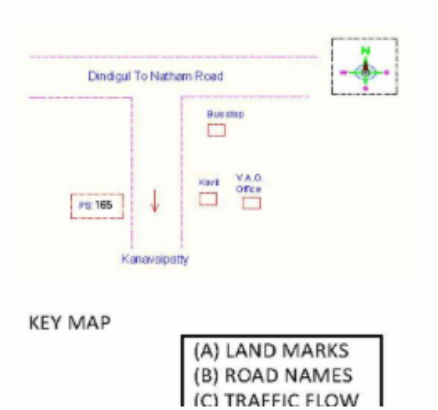

Cad View

Key MAP View