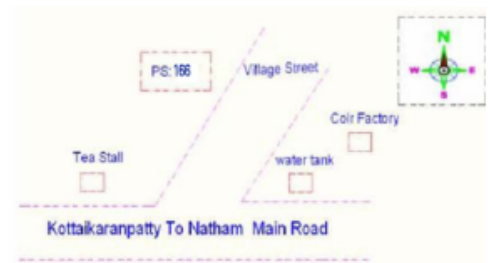

Polling Station Front View

Elevation

Elevation

Cad View

Key MAP View

KEY MAP

- (A) LAND MARKS
- (B) ROAD NAMES
- (C) TRAFFIC FLOW

1 பெயர் : சிக்கந்தர்பாட்சா தந்தை பெயர்: ரசல் மைதீன் வீட்டு எண் : 0 வயது : 74 பாலினம் : ஆண் Photo is available	UDV2566404	2 பெயர் : தெலுத் பேகம் கணவர் பெயர்: சிக்கந்தர் பாட்சா வீட்டு எண் : 0 வயது : 72 பாலினம் : பெண் Photo is available	UDV2566495	3 பெயர் : கணேசன் தந்தை பெயர்: பிச்சுனம்பலம் வீட்டு எண் : 0 வயது : 59 பாலினம் : ஆண் Photo is available	UDV1701770
4 பெயர் : மாயம்மாள் கணவர் பெயர்: கணேசன் வீட்டு எண் : 0 வயது : 56 பாலினம் : பெண் Photo is available	UDV1701788	5 பெயர் : பிரிதிவிராஜா தந்தை பெயர்: பொன்னுராஜா வீட்டு எண் : 0 வயது : 46 பாலினம் : ஆண் Photo is available	JMJ2781797	6 பெயர் : அமினி கணவர் பெயர்: சின்னப்பொண்ணு வீட்டு எண் : 0 வயது : 45 பாலினம் : பெண் Photo is available	UDV0063529
7 பெயர் : சின்னம்மாள் கணவர் பெயர்: அடைகன் வீட்டு எண் : 0 வயது : 40 பாலினம் : பெண் Photo is available	UDV2517175	8 பெயர் : பிரியதர்ஷினி தந்தை பெயர்: கண்ணன் வீட்டு எண் : 0 வயது : 32 பாலினம் : பெண் Photo is available	UDV0745182	9 பெயர் : வைஷ்ணவி தந்தை பெயர்: பெருமாள் வீட்டு எண் : 0 வயது : 24 பாலினம் : பெண் Photo is available	UDV2441137
10 பெயர் : ஆண்டிச்சாமி தந்தை பெயர்: சின்னப்பொண்ணு வீட்டு எண் : 0 வயது : 22 பாலினம் : ஆண் Photo is available	UDV2438653	11 பெயர் : கண்ணையா தந்தை பெயர்: ராசுமணியம் வீட்டு எண் : 1 வயது : 64 பாலினம் : ஆண் Photo is available	UDV1648468	12 பெயர் : சைனாபீவி கணவர் பெயர்: அமிதா ஒலி வீட்டு எண் : 1 வயது : 47 பாலினம் : பெண் Photo is available	UDV0714261
13 பெயர் : சர்மியா கணவர் பெயர்: செரிப் வீட்டு எண் : 1 வயது : 36 பாலினம் : பெண் Photo is available	UDV0714279	14 பெயர் : சரவணக்குமார் தந்தை பெயர்: சுப்பையா வீட்டு எண் : 1 வயது : 31 பாலினம் : ஆண் Photo is available	UDV0714287	15 பெயர் : சங்கர் தந்தை பெயர்: கருப்பையா வீட்டு எண் : 1 வயது : 30 பாலினம் : ஆண் Photo is available	UDV0714311
16 பெயர் : ரம்பா அ தந்தை பெயர்: கணேசுக்குமார் வீட்டு எண் : 1 வயது : 30 பாலினம் : பெண் Photo is available	UDV1002914	17 பெயர் : தீபா தந்தை பெயர்: கருப்பையா வீட்டு எண் : 1 வயது : 29 பாலினம் : ஆண் Photo is available	UDV0714295	18 பெயர் : வைஷ்யா தந்தை பெயர்: அருண் குமார் வீட்டு எண் : 1 வயது : 28 பாலினம் : ஆண் Photo is available	UDV1002880
19 பெயர் : சுரேஷ் தந்தை பெயர்: சக்திவேல் வீட்டு எண் : 1 வயது : 28 பாலினம் : ஆண் Photo is available	UDV1002898	20 பெயர் : பௌமிதாபாத்திமா கணவர் பெயர்: அப்துல் காதர்ஜெய்லானி வீட்டு எண் : 1 வயது : 28 பாலினம் : பெண் Photo is available	UDV1002906	21 பெயர் : லெட்சுமி கணவர் பெயர்: பூமிராஜ் வீட்டு எண் : 01 வயது : 26 பாலினம் : பெண் Photo is available	UDV1284272
22 பெயர் : மாலினி தந்தை பெயர்: சீனிவாசன் வீட்டு எண் : 1 வயது : 26 பாலினம் : பெண் Photo is available	UDV1236843	23 பெயர் : முத்துபாண்டி தந்தை பெயர்: குமரேசன் வீட்டு எண் : 1 வயது : 25 பாலினம் : ஆண் Photo is available	UDV1193747	24 பெயர் : இளையராஜா தந்தை பெயர்: கணேஷன் வீட்டு எண் : 1 வயது : 24 பாலினம் : ஆண் Photo is available	UDV2174928
25 பெயர் : சிவகாமி தந்தை பெயர்: சக்திவேல் வீட்டு எண் : 1 வயது : 24 பாலினம் : பெண் Photo is available	UDV2172823	26 பெயர் : தமீம்அன்சாரி தந்தை பெயர்: முத்து முகமது வீட்டு எண் : 1 வயது : 24 பாலினம் : ஆண் Photo is available	UDV2173177	27 பெயர் : வெள்ளையம்மாள் கணவர் பெயர்: செல்வநாயகம் வீட்டு எண் : 1 வயது : 23 பாலினம் : பெண் Photo is available	UDV2476869
28 பெயர் : வீரதேவேந்திர ஜான்னி ராணி தந்தை பெயர்: ராஜாங்கம் வீட்டு எண் : 1 வயது : 21 பாலினம் : பெண் Photo is available	UDV2476828	29 பெயர் : சின்னம்மாள் கணவர் பெயர்: ஆண்டிச்சாமி வீட்டு எண் : 1 வயது : 21 பாலினம் : பெண் Photo is available	UDV2476836	30 பெயர் : கார்த்திகபிரியா தந்தை பெயர்: சக்திவேல் வீட்டு எண் : 1 வயது : 20 பாலினம் : பெண் Photo is available	UDV2413375