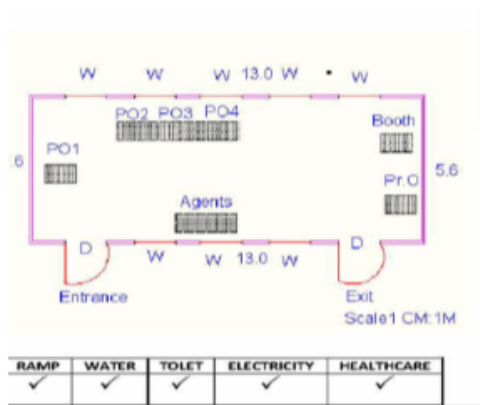

Cad View

Key MAP View