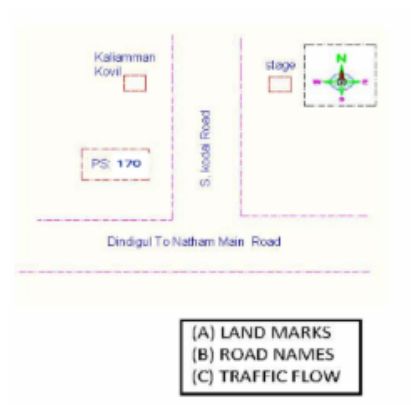

Cad View

Key MAP View