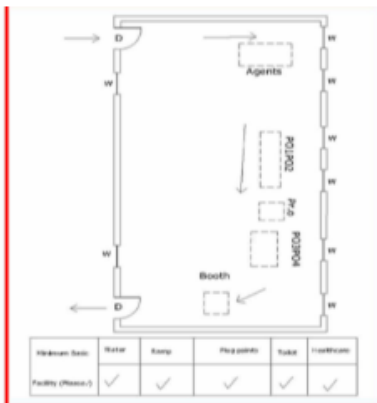

Cad View

Key MAP View