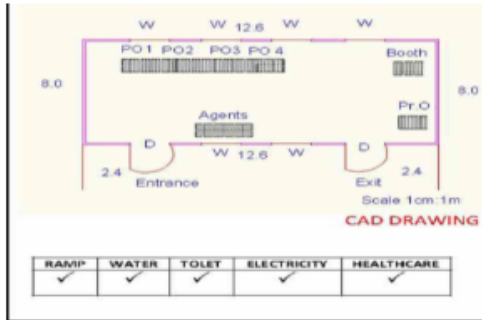

கையொப்பம்

Nazri Naksha

Google Map View

Polling Station Building Front View

Polling Station Front View

Cad View

Key MAP View

1 பெயர் : செல்வம் தந்தை பெயர்: பிச்சை வீட்டு எண் : 0 வயது : 55 பாலினம் : ஆண் Photo is available	BYF3625654	2 பெயர் : பார்த்தசாரதி தந்தை பெயர்: மணி வீட்டு எண் : 0 வயது : 25 பாலினம் : ஆண் Photo is available	UDV2563534	3 பெயர் : பாக்கியலெட்சுமி கணவர் பெயர்: நாகராஜன் வீட்டு எண் : 1 வயது : 37 பாலினம் : பெண் Photo is available	UDV1031509
4 பெயர் : மகேஸ்கண்ணன் தந்தை பெயர்: சுப்பன் வீட்டு எண் : 1 வயது : 29 பாலினம் : ஆண் Photo is available	UDV0881573	5 பெயர் : பாக்கியலெட்சுமி கணவர் பெயர்: ரவிச்சந்திரன் வீட்டு எண் : 1-40 வயது : 48 பாலினம் : பெண் Photo is available	BYF3625720	6 பெயர் : ஷாம் பிரகாஷ் தந்தை பெயர்: ரவிச்சந்திரன் வீட்டு எண் : 1/40 வயது : 19 பாலினம் : ஆண் Photo is available	UDV2532398
7 பெயர் : முத்துக்கணேசன் தந்தை பெயர்: மருதை வீட்டு எண் : 1e வயது : 92 பாலினம் : ஆண் Photo is available	UDV0407056	8 பெயர் : பாண்டி தந்தை பெயர்: பாண்டி வீட்டு எண் : 1e வயது : 73 பாலினம் : ஆண் Photo is available	UDV0407130	9 பெயர் : வீராச்சாமி தந்தை பெயர்: வீரன் வீட்டு எண் : 1e வயது : 58 பாலினம் : ஆண் Photo is available	UDV0406926
10 பெயர் : செல்வராஜ் தந்தை பெயர்: அடைக்கன் வீட்டு எண் : 1e வயது : 47 பாலினம் : ஆண் Photo is available	UDV0406991	11 பெயர் : மாலதி கணவர் பெயர்: சுப்பையா வீட்டு எண் : 1E வயது : 38 பாலினம் : பெண் Photo is available	UDV0527812	12 பெயர் : சின்னச்சாமி தந்தை பெயர்: மூக்கையா வீட்டு எண் : 1e வயது : 33 பாலினம் : ஆண் Photo is available	UDV0406983
13 பெயர் : ரவிக்குமார் தந்தை பெயர்: முருகேசன் வீட்டு எண் : 1e வயது : 32 பாலினம் : ஆண் Photo is available	UDV0407031	#2 14 பெயர் : பாலகணபதி ஆ தந்தை பெயர்: ஆனந்தன் வீட்டு எண் : 2/85 (1) வயது : 31 பாலினம் : ஆண் Photo is available	UDV0642264	15 பெயர் : தீபா சு தந்தை பெயர்: சுப்பன் வீட்டு எண் : 1ஏ வயது : 21 பாலினம் : பெண் Photo is available	UDV2595858
16 பெயர் : ஸ்ரீ ஆனந்தி நா கணவர் பெயர்: பழனிவேல் வீட்டு எண் : 1ஏ வயது : 19 பாலினம் : பெண் Photo is available	UDV2584670	17 பெயர் : நதியா ர தந்தை பெயர்: ரமேஷ் வீட்டு எண் : 1ஏ வயது : 19 பாலினம் : பெண் Photo is available	UDV2604056	18 பெயர் : முருகபாண்டி கணவர் பெயர்: சின்னச்சாமி வீட்டு எண் : 2 வயது : 40 பாலினம் : பெண் Photo is available	UDV1080332
19 பெயர் : அனிதா தந்தை பெயர்: முருகன் வீட்டு எண் : 2 வயது : 28 பாலினம் : பெண் Photo is available	UDV1205863	20 பெயர் : நவந்த கிருஷ்ணன் தந்தை பெயர்: நாகராஜன் வீட்டு எண் : 2 வயது : 23 பாலினம் : ஆண் Photo is available	UDV2356806	21 பெயர் : ராஜா தந்தை பெயர்: சுப்பிரமணி வீட்டு எண் : 2-2 வயது : 39 பாலினம் : ஆண் Photo is available	UDV0006791
22 பெயர் : உஷாராணி தந்தை பெயர்: சின்னையா வீட்டு எண் : 2-4D வயது : 42 பாலினம் : பெண் Photo is available	BYF3625506	23 பெயர் : கோபாலகிருஷ்ணன் தந்தை பெயர்: சோமசுந்தரம் வீட்டு எண் : 2-12 வயது : 29 பாலினம் : ஆண் Photo is available	UDV0876367	24 பெயர் : சோமசுந்தரம் தந்தை பெயர்: ரத்தினம் பிள்ளை வீட்டு எண் : 2-12A வயது : 61 பாலினம் : ஆண் Photo is available	UDV1328350
25 பெயர் : பாணுமதி கணவர் பெயர்: சோமசுந்தரம் வீட்டு எண் : 2-12A வயது : 51 பாலினம் : பெண் Photo is available	UDV1328368	26 பெயர் : மணி தந்தை பெயர்: சின்னார் வீட்டு எண் : 2-12B வயது : 68 பாலினம் : ஆண் Photo is available	UDV0527770	27 பெயர் : ராஜேஸ்வரி கணவர் பெயர்: மணி வீட்டு எண் : 2-12B வயது : 48 பாலினம் : பெண் Photo is available	UDV0527804
28 பெயர் : மாணிக்கவாசுதி தந்தை பெயர்: சுப்பிரமணி வீட்டு எண் : 2/13 வயது : 34 பாலினம் : பெண் Photo is available	UDV0416149	29 பெயர் : பாண்டியராஜன் ராமசாமி தந்தை பெயர்: ராமசாமி சோலைமலை வீட்டு எண் : 2/13 வயது : 40 பாலினம் : ஆண் Photo is available	UDV2499846	30 பெயர் : கார்த்திகா தந்தை பெயர்: கணேசன் வீட்டு எண் : 2/14 வயது : 30 பாலினம் : பெண் Photo is available	UDV2515823