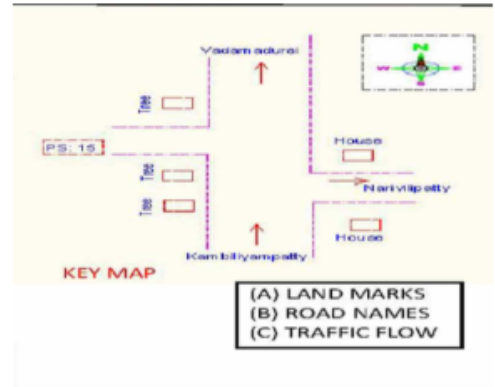

Cad View

Key MAP View