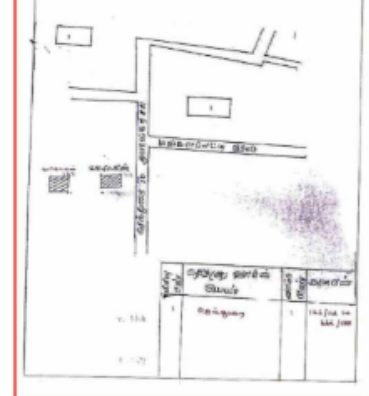

Cad View

Key MAP View