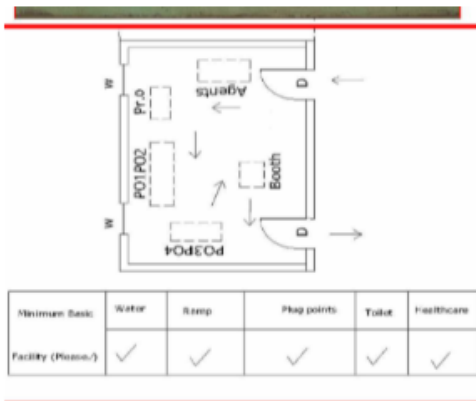

கையொப்பம்

Nazri Naksha

Google Map View

Polling Station Building Front View

Polling Station Front View

Cad View

Key MAP View

1	UDV1108299	பெயர் : தங்கம்மாள் கணவர் பெயர்: கருப்பையா வீட்டு எண் : 1 வயது : 50 பாலினம் : பெண்	Photo is available	2	UDV1033521	பெயர் : சதீஸ்குமார் தந்தை பெயர்: அழகர் வீட்டு எண் : 1 வயது : 39 பாலினம் : ஆண்	Photo is available	3	UDV2117091	பெயர் : ஈஸ்வரி கணவர் பெயர்: வெள்ளைச்சாமி வீட்டு எண் : 1 வயது : 37 பாலினம் : பெண்	Photo is available
4	UDV1033539	பெயர் : ரம்யா கணவர் பெயர்: சதிஷ்குமார் வீட்டு எண் : 1 வயது : 35 பாலினம் : பெண்	Photo is available	5	UDV1134527	பெயர் : முருகேசன் தந்தை பெயர்: ராமசாமி வீட்டு எண் : 1 வயது : 27 பாலினம் : ஆண்	Photo is available	6	UDV2084887	பெயர் : ரம்யா தந்தை பெயர்: ராஜ் வீட்டு எண் : 1 வயது : 26 பாலினம் : பெண்	Photo is available
7	UDV2228690	பெயர் : விஜயலெட்சுமி கணவர் பெயர்: ரெங்கசாமி வீட்டு எண் : 1 வயது : 26 பாலினம் : பெண்	Photo is available	8	UDV1070200	பெயர் : கோமதி கணவர் பெயர்: ரெங்கராஜ் வீட்டு எண் : 1-5B வயது : 29 பாலினம் : பெண்	Photo is available	9	UDV2451771	பெயர் : முத்துகிருஷ்ணன் தந்தை பெயர்: ஜோதிவேல் வீட்டு எண் : 1/45 வயது : 22 பாலினம் : ஆண்	Photo is available
10	UDV2314896	பெயர் : காமாச்சி கணவர் பெயர்: ஆண்டிசாமி வீட்டு எண் : 1/115 வயது : 28 பாலினம் : பெண்	Photo is available	11	UDV2314854	பெயர் : கார்த்திகா கணவர் பெயர்: மாணிக்கம் வீட்டு எண் : 1/183 வயது : 29 பாலினம் : பெண்	Photo is available	12	UDV0480707	பெயர் : சின்னப்பொன்னு கணவர் பெயர்: துறையப்பன் வீட்டு எண் : 1e வயது : 48 பாலினம் : பெண்	Photo is available
13	UDV0481002	பெயர் : முத்து கருப்பன் தந்தை பெயர்: பழனிச்சாமி வீட்டு எண் : 1e வயது : 46 பாலினம் : ஆண்	Photo is available	14	UDV0480947	பெயர் : அமுதா கணவர் பெயர்: சித்திரைப்பாண்டி வீட்டு எண் : 1e வயது : 43 பாலினம் : பெண்	Photo is available	15	UDV0481028	பெயர் : ராஜா தந்தை பெயர்: ரெங்கசாமி வீட்டு எண் : 1e வயது : 37 பாலினம் : ஆண்	Photo is available
16	UDV0480632	பெயர் : கோபாலகிருஷ்ணன் தந்தை பெயர்: சின்னக்காளை வீட்டு எண் : 1e வயது : 36 பாலினம் : ஆண்	Photo is available	17	UDV0718296	பெயர் : சுப்பிரமணியன் தாயின் பெயர்: ராஜாலெட்சுமி வீட்டு எண் : 1E வயது : 36 பாலினம் : ஆண்	Photo is available	18	UDV0480640	பெயர் : ராமர் தந்தை பெயர்: ஜெயராஜ் வீட்டு எண் : 1e வயது : 35 பாலினம் : ஆண்	Photo is available
19	UDV0847707	பெயர் : பரீதா கணவர் பெயர்: சக்திவேல் வீட்டு எண் : 1e வயது : 30 பாலினம் : பெண்	Photo is available	20	UDV0847657	பெயர் : பரிமளா கணவர் பெயர்: மலைச்சாமி வீட்டு எண் : 2-106 வயது : 39 பாலினம் : பெண்	Photo is available	21	UDV0481077	பெயர் : நாகம்மாள் கணவர் பெயர்: வேலுச்சாமி வீட்டு எண் : 2-130 வயது : 49 பாலினம் : பெண்	Photo is available
22	UDV0481085	பெயர் : வேலுச்சாமி தந்தை பெயர்: கருப்பன் வீட்டு எண் : 2-130 வயது : 41 பாலினம் : ஆண்	Photo is available	23	UDV0583724	பெயர் : முத்தன் தந்தை பெயர்: குழந்தை வீட்டு எண் : 3 வயது : 46 பாலினம் : ஆண்	Photo is available	24	UDV0583732	பெயர் : தெய்வநாயகி கணவர் பெயர்: முத்தன் வீட்டு எண் : 3 வயது : 34 பாலினம் : பெண்	Photo is available
25	UDV2442531	பெயர் : ரெங்கநாயகி கணவர் பெயர்: பாண்டியன் வீட்டு எண் : 3/38 வயது : 21 பாலினம் : பெண்	Photo is available	26	UDV1736362	பெயர் : சின்னப்பொன்னு கணவர் பெயர்: பாலச்சாமி வீட்டு எண் : 4 வயது : 52 பாலினம் : பெண்	Photo is available	27	UDV0203265	பெயர் : ஜானகி கணவர் பெயர்: குருசாமி வீட்டு எண் : 4-35 வயது : 43 பாலினம் : பெண்	Photo is available
28	UDV1108349	பெயர் : சத்தியசீலன் தந்தை பெயர்: மாணிக்கம் வீட்டு எண் : 6-15a வயது : 54 பாலினம் : ஆண்	Photo is available	29	UDV1736388	பெயர் : ராசு தந்தை பெயர்: சங்கன் வீட்டு எண் : 7 வயது : 65 பாலினம் : ஆண்	Photo is available	30	UDV1736370	பெயர் : சின்னத்தாயி கணவர் பெயர்: வெள்ளைக்கண்ணு வீட்டு எண் : 7 வயது : 61 பாலினம் : பெண்	Photo is available