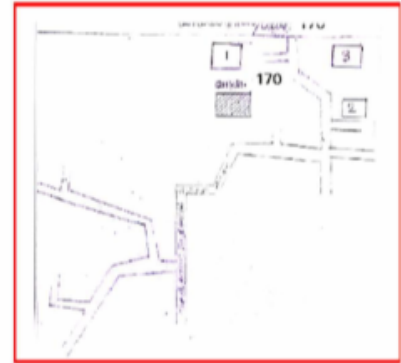

Key MAP View