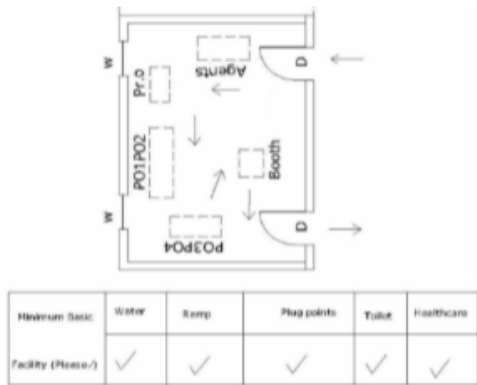

Google Map View

Polling Station Building Front View

Polling Station Front View

Cad View

Key MAP View

1	UDV0071274	பெயர் : ஜான் சகாயராஜ் இதரர் பெயர் : மேரி வீட்டு எண் : 1-20 வயது : 58 பாலினம் : ஆண்	Photo is available	2	UDV0071282	பெயர் : சகாயமேரி கணவர் பெயர் : ஜான் சகாயராஜ் வீட்டு எண் : 1-20 வயது : 53 பாலினம் : பெண்	Photo is available	3	UDV0719807	பெயர் : கார்த்திகா தந்தை பெயர் : ஏழுமலை வீட்டு எண் : 1-32 வயது : 30 பாலினம் : பெண்	Photo is available
S 4	UDV0584300	பெயர் : ஞானப்பிரகாசம் தந்தை பெயர் : பன்னீரசெல்வம் வீட்டு எண் : 1-41 வயது : 37 பாலினம் : ஆண்	Photo is available	5	ZKF0236265	பெயர் : முத்துலட்சுமி கணவர் பெயர் : கண்ணன் வீட்டு எண் : 1/61 வயது : 42 பாலினம் : பெண்	Photo is available	S 6	UDV0204446	பெயர் : இளையராணி கணவர் பெயர் : செந்திலு வீட்டு எண் : 1-77-1A வயது : 40 பாலினம் : பெண்	Photo is available
7	UDV1694199	பெயர் : ராஜம் கணவர் பெயர் : கண்ணன் வீட்டு எண் : 1/93 வயது : 54 பாலினம் : பெண்	Photo is available	8	UDV1249507	பெயர் : கதிர்வேலு தந்தை பெயர் : சடகோபன் வீட்டு எண் : 1/97 வயது : 25 பாலினம் : ஆண்	Photo is available	9	UDV2508307	பெயர் : ஜெய் சூர்யா ச ச தந்தை பெயர் : சசிசுமார் அ வீட்டு எண் : 1/105 வயது : 20 பாலினம் : ஆண்	Photo is available
10	UDV2386332	பெயர் : மணிகண்டன் தந்தை பெயர் : கணேசன் வீட்டு எண் : 1108 வயது : 23 பாலினம் : ஆண்	Photo is available	11	UDV0484725	பெயர் : வளர்மதி கணவர் பெயர் : தமிழரசன் வீட்டு எண் : 1-110 வயது : 38 பாலினம் : பெண்	Photo is available	S 12	UDV0584391	பெயர் : கார்த்திக் தந்தை பெயர் : ஆண்டிசாமி வீட்டு எண் : 1-121 வயது : 33 பாலினம் : ஆண்	Photo is available
13	UDV2384493	பெயர் : முகமது ராபியா தந்தை பெயர் : அப்துல் கனி வீட்டு எண் : 1130 வயது : 21 பாலினம் : பெண்	Photo is available	S 14	UDV0361642	பெயர் : ரமேஷ் தந்தை பெயர் : சொக்கர் வீட்டு எண் : 1-140 வயது : 34 பாலினம் : ஆண்	Photo is available	S 15	UDV0361634	பெயர் : தங்கராசு தந்தை பெயர் : சொக்கர் வீட்டு எண் : 1-140 வயது : 33 பாலினம் : ஆண்	Photo is available
S 16	UDV2315091	பெயர் : வள்ளி கணவர் பெயர் : அண்ணாத்துரை வீட்டு எண் : 1/143 வயது : 61 பாலினம் : பெண்	Photo is available	S 17	UDV1263227	பெயர் : சாரதா கணவர் பெயர் : சரவணன் வீட்டு எண் : 1-143 வயது : 30 பாலினம் : பெண்	Photo is available	18	UDV1163195	பெயர் : நிவேதா தந்தை பெயர் : ஜெகதலபிரதாபன் வீட்டு எண் : 1-150 வயது : 26 பாலினம் : பெண்	Photo is available
19	UDV1253921	பெயர் : அஜீத் குமார் தந்தை பெயர் : செல்வம் வீட்டு எண் : 1-154 வயது : 25 பாலினம் : ஆண்	Photo is available	20	UDV1190065	பெயர் : பானுமதி கணவர் பெயர் : கார்த்திகேயன் வீட்டு எண் : 1/158 வயது : 34 பாலினம் : பெண்	Photo is available	21	UDV0071316	பெயர் : சண்முகம் தந்தை பெயர் : கிருஷ்ண வேளாளர் வீட்டு எண் : 1-171 வயது : 73 பாலினம் : ஆண்	Photo is available
22	UDV1134691	பெயர் : பாலமுருகன் தந்தை பெயர் : ராஜேந்திரன் வீட்டு எண் : 1-187 வயது : 32 பாலினம் : ஆண்	Photo is available	23	UDV2467975	பெயர் : காவியவழிணி தந்தை பெயர் : தமிழ்ச்செல்வன் வீட்டு எண் : 1/193 வயது : 20 பாலினம் : பெண்	Photo is available	24	UDV2441301	பெயர் : ஸிபிராஜ் தந்தை பெயர் : வெங்கடேஷ் வீட்டு எண் : 1/193 (3) வயது : 21 பாலினம் : ஆண்	Photo is available
25	UDV0071332	பெயர் : சரணராஜ் தந்தை பெயர் : கோபால் வீட்டு எண் : 1-198 வயது : 37 பாலினம் : ஆண்	Photo is available	26	UDV2441277	பெயர் : கோபிநாத் தந்தை பெயர் : முருகேசன் வீட்டு எண் : 1/204 வயது : 22 பாலினம் : ஆண்	Photo is available	27	UDV0071555	பெயர் : சத்தியசீலன் தந்தை பெயர் : தங்கராசு வீட்டு எண் : 1-205 வயது : 36 பாலினம் : ஆண்	Photo is available
28	UDV1160456	பெயர் : ஜேசுராஜ் தந்தை பெயர் : அருளானந்தம் வீட்டு எண் : 1-242ஏ வயது : 58 பாலினம் : ஆண்	Photo is available	29	UDV1160472	பெயர் : ராணி கணவர் பெயர் : ஜேசுராஜ் வீட்டு எண் : 1-242ஏ வயது : 51 பாலினம் : பெண்	Photo is available	30	BYF3649365	பெயர் : தென்னரசு தந்தை பெயர் : சின்னையா வீட்டு எண் : 1-248 வயது : 51 பாலினம் : ஆண்	Photo is available