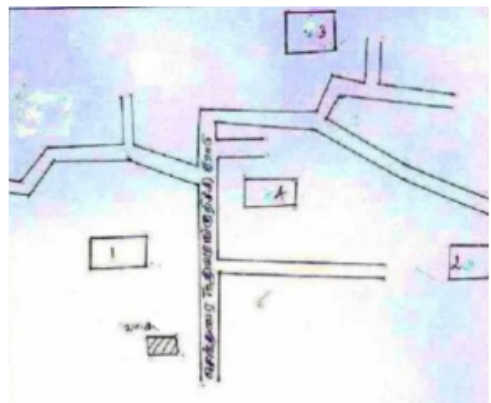

Key MAP View