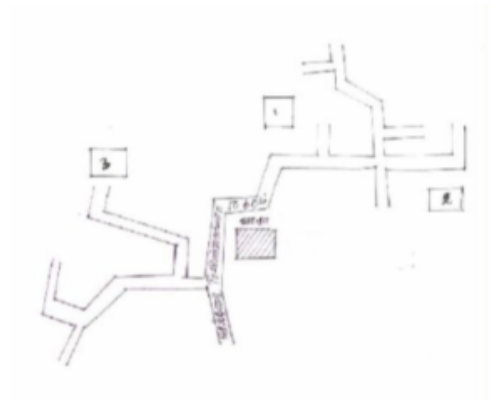

Key MAP View