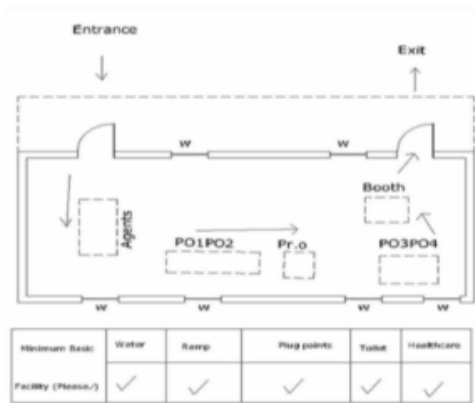

### 4. வாக்காளர்களின் எண்ணிக்கை

தொடங்கும் வரிசை எண்	முடியும் வரிசை எண்.	நிகர வாக்காளர்களின் எண்ணிக்கை			
		ஆண்	பெண்	மூன்றாம் பாலினம்	மொத்தம்
1	636	320	315	0	635

கையொப்பம்

Nazri Naksha

Google Map View

Polling Station Building Front View

Polling Station Front View

Cad View

Key MAP View