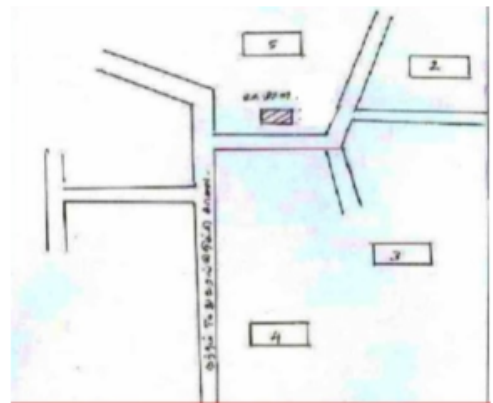

Key MAP View