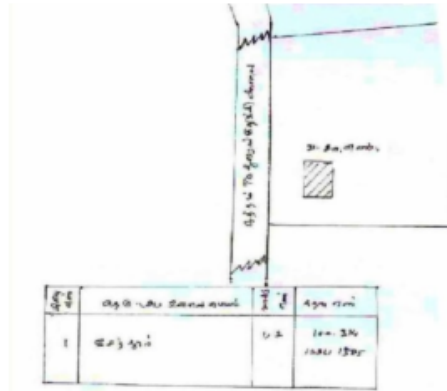

Key MAP View