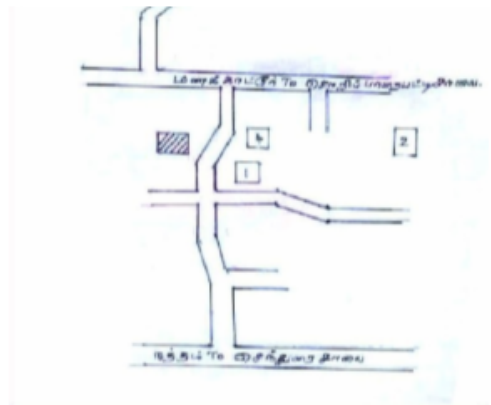

Key MAP View