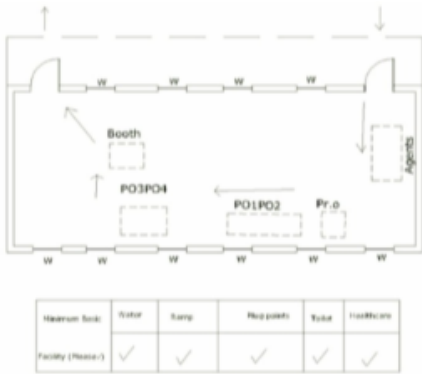

வாக்காளர் பதிவு அலுவலரின்
கையொப்பம்

Nazri Naksha

Google Map View

Polling Station Building Front View

Polling Station Front View

Cad View

Key MAP View

1 பெயர் : சின்னன் இதரர் பெயர் : வீரம்மாள் வீட்டு எண் : 1 வயது : 55 பாலினம் : ஆண்	UDV2116762 Photo is available	2 பெயர் : சின்னம்மாள் கணவர் பெயர் : மாவிலி வீட்டு எண் : 1 வயது : 43 பாலினம் : பெண்	UDV2116747 Photo is available	# 3 பெயர் : காயத்ரி பழனிக்குமார் தந்தை பெயர் : பழனி குமார் வீட்டு எண் : 1 வயது : 26 பாலினம் : பெண்	UDV1259936 Photo is available
4 பெயர் : பெரிய சின்னன் தந்தை பெயர் : மாவிலி வீட்டு எண் : 1 வயது : 24 பாலினம் : ஆண்	UDV2116853 Photo is available	5 பெயர் : சாத்தன் தந்தை பெயர் : கண்ணன் வீட்டு எண் : 1 வயது : 23 பாலினம் : ஆண்	UDV2483204 Photo is available	6 பெயர் : சிவரஞ்சனி தந்தை பெயர் : கணேசன் வீட்டு எண் : 1-3 வயது : 31 பாலினம் : பெண்	UDV0735456 Photo is available
7 பெயர் : யோகேஸ்வரன் தந்தை பெயர் : கணேசன் வீட்டு எண் : 1-3 வயது : 30 பாலினம் : ஆண்	UDV0734947 Photo is available	8 பெயர் : பொன்னம்மாள் கணவர் பெயர் : சாமிக்கண்ணு வீட்டு எண் : 1/137 வயது : 38 பாலினம் : பெண்	UDV2317972 Photo is available	9 பெயர் : வீரன் தந்தை பெயர் : சின்னச்சாமி வீட்டு எண் : 1/152 வயது : 25 பாலினம் : ஆண்	UDV2281889 Photo is available
10 பெயர் : ஹரிஹர சுதன் ஹரிஹர சுதன் தந்தை பெயர் : ரமேஷ் ரமேஷ் வீட்டு எண் : 1/153ஏ வயது : 21 பாலினம் : ஆண்	UDV2592822 Photo is available	11 பெயர் : ஈஸ்வரி கணவர் பெயர் : கதிரேசன் வீட்டு எண் : 1/162 வயது : 36 பாலினம் : பெண்	UDV2528131 Photo is available	12 பெயர் : நாச்சம்மாள் கணவர் பெயர் : திருப்பதி வீட்டு எண் : 1/168 வயது : 45 பாலினம் : பெண்	UDV2433522 Photo is available
13 பெயர் : செம்பாயி கணவர் பெயர் : அப்பு வீட்டு எண் : 1/181 வயது : 57 பாலினம் : பெண்	UDV1727668 Photo is available	14 பெயர் : பசுமேக்கி தந்தை பெயர் : சின்னு வீட்டு எண் : 1-190 வயது : 40 பாலினம் : ஆண்	UDV0510073 Photo is available	15 பெயர் : பாண்டிஸ்வரி கணவர் பெயர் : பூமிநாதன் வீட்டு எண் : 1/192 வயது : 34 பாலினம் : பெண்	UDV2211811 Photo is available
16 பெயர் : சங்கீதா கணவர் பெயர் : மூக்கன் வீட்டு எண் : 1-253 வயது : 27 பாலினம் : பெண்	UDV1115237 Photo is available	17 பெயர் : சந்திரா கணவர் பெயர் : செல்வதுரை வீட்டு எண் : 1ஏ வயது : 32 பாலினம் : பெண்	UDV1250133 Photo is available	18 பெயர் : நல்லபிச்சன் தந்தை பெயர் : வல்லான் வீட்டு எண் : 1e வயது : 42 பாலினம் : ஆண்	UDV0509950 Photo is available
19 பெயர் : இளவரசி கணவர் பெயர் : முருகன் வீட்டு எண் : 1E வயது : 41 பாலினம் : பெண்	UDV0594754 Photo is available	20 பெயர் : சுசேந்திரன் தந்தை பெயர் : முத்துசாமி வீட்டு எண் : 1e வயது : 41 பாலினம் : ஆண்	UDV0510024 Photo is available	21 பெயர் : அரிசந்திரன் தந்தை பெயர் : தங்கக்காளை வீட்டு எண் : 1e வயது : 40 பாலினம் : ஆண்	UDV0510040 Photo is available
22 பெயர் : மீனா கணவர் பெயர் : அழகன் வீட்டு எண் : 1e வயது : 39 பாலினம் : பெண்	UDV0333567 Photo is available	23 பெயர் : ரோஜா கணவர் பெயர் : சேட்முகமது வீட்டு எண் : 1e வயது : 38 பாலினம் : பெண்	UDV0333559 Photo is available	24 பெயர் : மாவிலிசின்னன் தந்தை பெயர் : சின்னக்காளை வீட்டு எண் : 1E வயது : 37 பாலினம் : ஆண்	UDV0799247 Photo is available
25 பெயர் : போதும்பொண்ணு கணவர் பெயர் : சின்னத்தம்பி வீட்டு எண் : 1E வயது : 36 பாலினம் : பெண்	UDV0594358 Photo is available	26 பெயர் : தெய்வேந்திரேன் தந்தை பெயர் : ராசு வீட்டு எண் : 1e வயது : 35 பாலினம் : ஆண்	UDV0509901 Photo is available	# 27 பெயர் : ராஜா குருவியான் தந்தை பெயர் : குருவியான் வீட்டு எண் : 1E வயது : 35 பாலினம் : ஆண்	UDV0510412 Photo is available
28 பெயர் : ஜெயசங்கர் தந்தை பெயர் : சின்னப்பன் வீட்டு எண் : 1E வயது : 34 பாலினம் : ஆண்	UDV0510057 Photo is available	29 பெயர் : ருக்மணி கணவர் பெயர் : பிரபாகரன் வீட்டு எண் : 1E வயது : 33 பாலினம் : பெண்	UDV0510529 Photo is available	30 பெயர் : ரமேஷ் தாயின் பெயர் : சின்னம்மாள் வீட்டு எண் : 1e வயது : 33 பாலினம் : ஆண்	UDV0509976 Photo is available