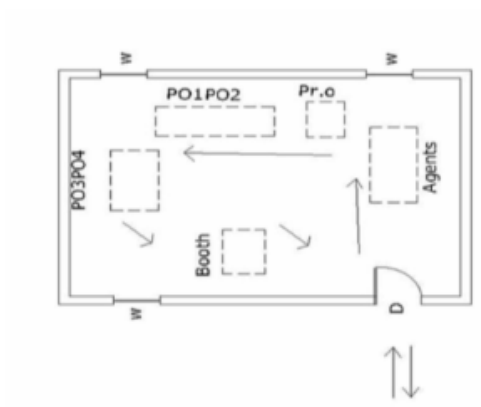

Google Map View

Polling Station Building Front View

Polling Station Front View

Cad View

Key MAP View

சட்டமன்றத் தொகுதியின் எண் மற்றும் பெயர் : 131-நத்தம் பிரிவு எண் மற்றும் பெயர் 1-சிறுகுடி (வ.கி) மற்றும் (ஊ), கிழக்கு தெரு வார்டு 4