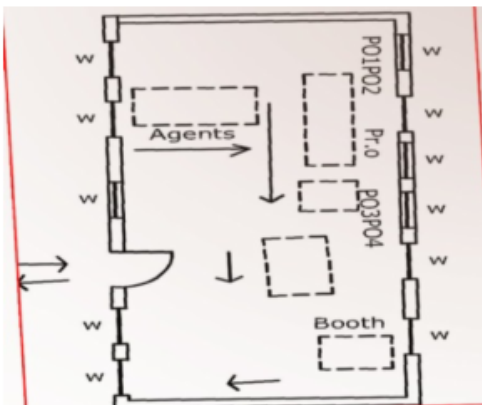

கையொப்பம்

Nazri Naksha

Google Map View

Polling Station Building Front View

Polling Station Front View

Cad View

Key MAP View

|    |            |   |                    |    |            |  |                    |    |            |  |                    |
|----|------------|---|--------------------|----|------------|--|--------------------|----|------------|--|--------------------|
| 1  | UDV1039528 | பெயர் : பச்சையம்மாள்<br>கணவர் பெயர் : சின்னையா<br>வீட்டு எண் : 1<br>வயது : 51 பாலினம் : பெண்      | Photo is available | 2  | UDV0800979 | பெயர் : கார்த்திக்<br>தந்தை பெயர் : சின்னப்பா<br>வீட்டு எண் : 1<br>வயது : 33 பாலினம் : ஆண்       | Photo is available | 3  | UDV1039627 | பெயர் : பார்த்திபன்<br>தந்தை பெயர் : சின்னையா<br>வீட்டு எண் : 1<br>வயது : 30 பாலினம் : ஆண்         | Photo is available |
| 4  | UDV2453892 | பெயர் : ஹேமலதா<br>கணவர் பெயர் : கார்த்திக்<br>வீட்டு எண் : 1<br>வயது : 24 பாலினம் : பெண்          | Photo is available | 5  | UDV0488973 | பெயர் : கனகவள்ளி<br>தந்தை பெயர் : ஆறுமுகம்<br>வீட்டு எண் : 1-1-1<br>வயது : 33 பாலினம் : பெண்     | Photo is available | 6  | UDV0488718 | பெயர் : ராஜ்குமார்<br>தந்தை பெயர் : ராசு<br>வீட்டு எண் : 1-8<br>வயது : 32 பாலினம் : ஆண்            | Photo is available |
| 7  | UDV0489062 | பெயர் : மலர்<br>கணவர் பெயர் : மெய்யன்<br>வீட்டு எண் : 1-17<br>வயது : 38 பாலினம் : பெண்            | Photo is available | 8  | UDV0857185 | பெயர் : தங்கம்<br>தந்தை பெயர் : சின்னையா<br>வீட்டு எண் : 1-26<br>வயது : 51 பாலினம் : ஆண்         | Photo is available | 9  | UDV1894740 | பெயர் : கருமேணி<br>கணவர் பெயர் : சின்னையா<br>வீட்டு எண் : 1-28<br>வயது : 77 பாலினம் : பெண்         | Photo is available |
| 10 | UDV1213255 | பெயர் : கார்த்திகா<br>தந்தை பெயர் : சித்திரையன்<br>வீட்டு எண் : 1/30ஏ<br>வயது : 27 பாலினம் : பெண் | Photo is available | 11 | UDV0488361 | பெயர் : அம்மாபொன்னு<br>கணவர் பெயர் : லெட்சுமன்<br>வீட்டு எண் : 1-38b<br>வயது : 51 பாலினம் : பெண் | Photo is available | 12 | UDV0856955 | பெயர் : சங்கீதா<br>தந்தை பெயர் : ராசு<br>வீட்டு எண் : 1-38b<br>வயது : 29 பாலினம் : பெண்            | Photo is available |
| 13 | UDV1138254 | பெயர் : பெரியகருப்பன்<br>தந்தை பெயர் : லெட்சுமன்<br>வீட்டு எண் : 1-38B<br>வயது : 27 பாலினம் : ஆண் | Photo is available | 14 | UDV1039759 | பெயர் : புவனேஷ்வரி<br>கணவர் பெயர் : பெரியசாமி<br>வீட்டு எண் : 1-41<br>வயது : 35 பாலினம் : பெண்   | Photo is available | 15 | UDV1157189 | பெயர் : சிங்கராஜ்<br>தந்தை பெயர் : பழனிமாண்டி<br>வீட்டு எண் : 1-57<br>வயது : 28 பாலினம் : ஆண்      | Photo is available |
| 16 | UDV0488965 | பெயர் : லெட்சுமி<br>கணவர் பெயர் : மெய்யப்பன்<br>வீட்டு எண் : 1-59<br>வயது : 41 பாலினம் : பெண்     | Photo is available | 17 | UDV0489146 | பெயர் : முத்துபிடாரி<br>கணவர் பெயர் : தங்கராசு<br>வீட்டு எண் : 1-91<br>வயது : 44 பாலினம் : பெண்  | Photo is available | 18 | UDV1157130 | பெயர் : சின்னம்மாள்<br>தாயின் பெயர் : பொன்னம்மாள்<br>வீட்டு எண் : 1-104<br>வயது : 31 பாலினம் : ஆண் | Photo is available |
| 19 | UDV0334839 | பெயர் : சின்னம்மாள்<br>கணவர் பெயர் : சின்ராஜ்<br>வீட்டு எண் : 1-107<br>வயது : 40 பாலினம் : பெண்   | Photo is available | 20 | UDV0489013 | பெயர் : முனிஸ்வரி<br>கணவர் பெயர் : செல்வம்<br>வீட்டு எண் : 1-126<br>வயது : 44 பாலினம் : பெண்     | Photo is available | 21 | UDV1894757 | பெயர் : சேகு<br>தந்தை பெயர் : வெள்ளைக்கண்ணு<br>வீட்டு எண் : 1-130<br>வயது : 61 பாலினம் : ஆண்       | Photo is available |
| 22 | UDV1894765 | பெயர் : அமுலு<br>கணவர் பெயர் : சேகு<br>வீட்டு எண் : 1-130<br>வயது : 60 பாலினம் : பெண்             | Photo is available | 23 | UDV0365502 | பெயர் : முத்துக்கருப்பன்<br>தந்தை பெயர் : சேகு<br>வீட்டு எண் : 1-130<br>வயது : 34 பாலினம் : ஆண்  | Photo is available | 24 | UDV1894773 | பெயர் : கருமணி<br>தந்தை பெயர் : வெள்ளைக்கண்ணு<br>வீட்டு எண் : 1-131<br>வயது : 78 பாலினம் : ஆண்     | Photo is available |
| 25 | UDV1894781 | பெயர் : சரசு<br>கணவர் பெயர் : கருமணி<br>வீட்டு எண் : 1-131<br>வயது : 76 பாலினம் : பெண்            | Photo is available | 26 | BYF3534849 | பெயர் : வீரன்<br>தந்தை பெயர் : சின்னு<br>வீட்டு எண் : 1-132<br>வயது : 44 பாலினம் : ஆண்           | Photo is available | 27 | UDV0489138 | பெயர் : பொன்னழகு<br>கணவர் பெயர் : அடைக்கன்<br>வீட்டு எண் : 1-152<br>வயது : 48 பாலினம் : பெண்       | Photo is available |
| 28 | UDV2458628 | பெயர் : சினேகா<br>கணவர் பெயர் : பெரிய கருப்பன்<br>வீட்டு எண் : 1/164<br>வயது : 24 பாலினம் : பெண்  | Photo is available | 29 | UDV2540409 | பெயர் : நந்தினி<br>தந்தை பெயர் : நல்லப்பிச்சன்<br>வீட்டு எண் : 1/164<br>வயது : 22 பாலினம் : பெண் | Photo is available | 30 | UDV0599985 | பெயர் : சின்னம்மாள்<br>தந்தை பெயர் : சின்னக்காளை<br>வீட்டு எண் : 1-165<br>வயது : 41 பாலினம் : பெண் | Photo is available |