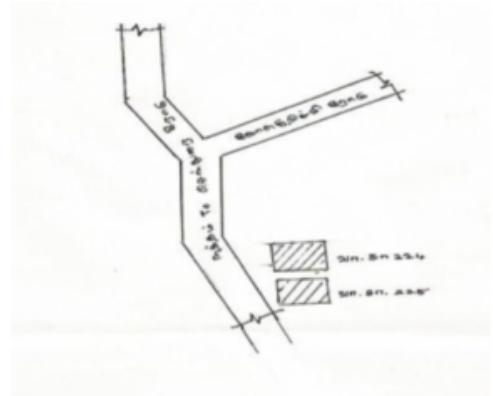

Key MAP View