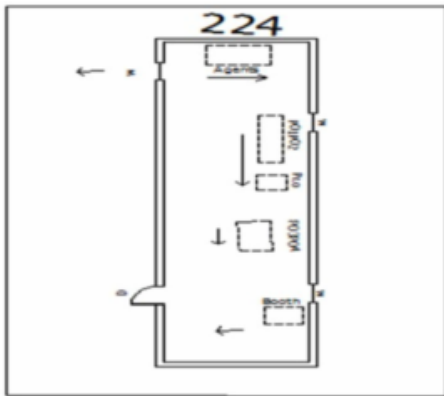

வாக்காளர் பதிவு அலுவலரின்
கையொப்பம்

Nazri Naksha

Google Map View

Polling Station Building Front View

Polling Station Front View

Cad View

Key MAP View

| | | | | | | | | | | | |
|----|------------|--|--------------------|----|------------|---|--------------------|----|------------|--|--------------------|
| 1 | UDV2573673 | பெயர் : ராமாயி கணவர் பெயர்: சின்னமணி வீட்டு எண் : 0 வயது : 22 பாலினம் : பெண் | Photo is available | 2 | UDV2419885 | பெயர் : சின்னமாள் கணவர் பெயர்: வெள்ளைச்சாமி வீட்டு எண் : 1 வயது : 46 பாலினம் : பெண் | Photo is available | 3 | UDV2585982 | பெயர் : வெ ஆறுமுகம் தந்தை பெயர்: வெள்ளகாளை வீட்டு எண் : 1 வயது : 36 பாலினம் : ஆண் | Photo is available |
| 4 | UDV2586071 | பெயர் : பொன்னழகி கணவர் பெயர்: ஆறுமுகம் வீட்டு எண் : 1 வயது : 34 பாலினம் : பெண் | Photo is available | 5 | UDV2405256 | பெயர் : முத்து கணவர் பெயர்: மூர்த்தி வீட்டு எண் : 01 வயது : 31 பாலினம் : பெண் | Photo is available | 6 | UDV2256600 | பெயர் : ஸ்வேதா தந்தை பெயர்: காளிதாசன் வீட்டு எண் : 1 வயது : 25 பாலினம் : பெண் | Photo is available |
| 7 | UDV2412955 | பெயர் : ஜெயராஜ் தந்தை பெயர்: கருப்பையா வீட்டு எண் : 1 வயது : 22 பாலினம் : ஆண் | Photo is available | 8 | UDV0901447 | பெயர் : அழகுமீனா கணவர் பெயர்: பிரகாஷ் வீட்டு எண் : 1-31 வயது : 30 பாலினம் : பெண் | Photo is available | 9 | UDV0857532 | பெயர் : பாலகிருஷ்ணன் தந்தை பெயர்: பொன்னப்பன் வீட்டு எண் : 1-109 வயது : 29 பாலினம் : ஆண் | Photo is available |
| 10 | UDV2429207 | பெயர் : சிவஞானம் தந்தை பெயர்: அழகு வீட்டு எண் : 1/118 வயது : 22 பாலினம் : ஆண் | Photo is available | 11 | UDV2415883 | பெயர் : கபியா பீவி கணவர் பெயர்: ஆரீப் அலி வீட்டு எண் : 1/129 வயது : 24 பாலினம் : பெண் | Photo is available | 12 | UDV0600759 | பெயர் : குமார் தந்தை பெயர்: கணேசன் வீட்டு எண் : 1-163 வயது : 40 பாலினம் : ஆண் | Photo is available |
| 13 | UDV2450559 | பெயர் : பிரியா கணவர் பெயர்: விஜயன் வீட்டு எண் : 1/183/1 வயது : 35 பாலினம் : பெண் | Photo is available | 14 | UDV1116607 | பெயர் : மாரியம்மாள் கணவர் பெயர்: சாமிக்கண்ணு வீட்டு எண் : 1-255 வயது : 55 பாலினம் : பெண் | Photo is available | 15 | UDV0289918 | பெயர் : முத்துச்சாமி தந்தை பெயர்: கருமணி வீட்டு எண் : 1-279 வயது : 43 பாலினம் : ஆண் | Photo is available |
| 16 | UDV0600742 | பெயர் : அம்முனி கணவர் பெயர்: அம்மாசி வீட்டு எண் : 1A வயது : 54 பாலினம் : பெண் | Photo is available | 17 | UDV0600387 | பெயர் : கோமளவள்ளி கணவர் பெயர்: தங்கராஜ் வீட்டு எண் : 1A வயது : 52 பாலினம் : பெண் | Photo is available | 18 | UDV0600577 | பெயர் : ஆஷாபேகம் கணவர் பெயர்: இக்பால் வீட்டு எண் : 1A வயது : 52 பாலினம் : பெண் | Photo is available |
| 19 | UDV0600783 | பெயர் : அன்பு ரோஸ் கணவர் பெயர்: ராஜா வீட்டு எண் : 1A வயது : 36 பாலினம் : பெண் | Photo is available | 20 | UDV0600650 | பெயர் : லோகநாதன் தந்தை பெயர்: அம்மாசி வீட்டு எண் : 1A வயது : 32 பாலினம் : ஆண் | Photo is available | 21 | UDV0600486 | பெயர் : அமீர்ஜகான் தந்தை பெயர்: ஷாஜஷான் வீட்டு எண் : 1A வயது : 31 பாலினம் : ஆண் | Photo is available |
| 22 | UDV0366120 | பெயர் : செல்லம் கணவர் பெயர்: ராதா கிருஷ்ணன் வீட்டு எண் : 1e வயது : 54 பாலினம் : பெண் | Photo is available | 23 | UDV0901082 | பெயர் : ராமு தந்தை பெயர்: ஆண்டி வீட்டு எண் : 1E வயது : 48 பாலினம் : ஆண் | Photo is available | 24 | UDV0215442 | பெயர் : சற்குணம் கணவர் பெயர்: பெரியாண்டி வீட்டு எண் : 1E வயது : 44 பாலினம் : பெண் | Photo is available |
| 25 | UDV0801068 | பெயர் : முத்துமாரி கணவர் பெயர்: நவநீதகிருஷ்ணன் வீட்டு எண் : 1E வயது : 40 பாலினம் : பெண் | Photo is available | 26 | UDV0901041 | பெயர் : சீதாலெட்சுமி தந்தை பெயர்: பாண்டியராஜன் வீட்டு எண் : 1E வயது : 36 பாலினம் : பெண் | Photo is available | 27 | UDV0801134 | பெயர் : விஜயலெட்சுமி கணவர் பெயர்: சிவக்குமார் வீட்டு எண் : 1E வயது : 36 பாலினம் : பெண் | Photo is available |
| 28 | UDV0365908 | பெயர் : செல்வராஜ் தந்தை பெயர்: ராசு வீட்டு எண் : 1E வயது : 34 பாலினம் : ஆண் | Photo is available | 29 | UDV0366005 | பெயர் : மோகன் ராஜ் தந்தை பெயர்: பாலசுப்பிரமணியன் வீட்டு எண் : 1e வயது : 33 பாலினம் : ஆண் | Photo is available | 30 | UDV0365924 | பெயர் : இராஜா தந்தை பெயர்: பாலு வீட்டு எண் : 1E வயது : 33 பாலினம் : ஆண் | Photo is available |