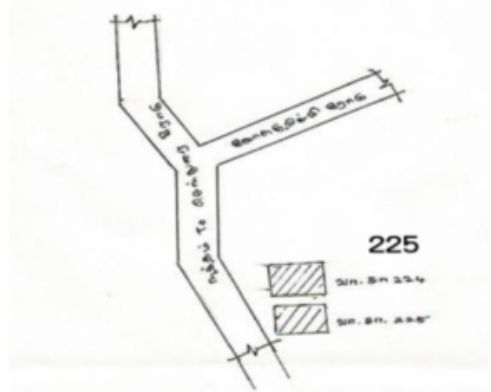

வாக்காளர் பதிவு அலுவலரின்
கையொப்பம்

Nazri Naksha

Google Map View

Polling Station Building Front View

Polling Station Front View

Cad View

Key MAP View

| | | | | | |
|--|----------------------------------|--|----------------------------------|---|----------------------------------|
| 1 பெயர் : நித்யா கணவர் பெயர் : சரவணராசு வீட்டு எண் : 1 வயது : 26 பாலினம் : பெண் | UDV1262393 Photo is available | 2 பெயர் : முருகேஸ்வரி கணவர் பெயர் : வடிவேலு வீட்டு எண் : 1E வயது : 31 பாலினம் : பெண் | UDV0801050 Photo is available | 3 பெயர் : பூவரசன் தந்தை பெயர் : ராமநாதன் வீட்டு எண் : 2-85 வயது : 27 பாலினம் : ஆண் | UDV1169606 Photo is available |
| 4 பெயர் : முத்து மீனா கணவர் பெயர் : அன்பரசன் வீட்டு எண் : 2/87 வயது : 30 பாலினம் : பெண் | UDV2209286 Photo is available | 5 பெயர் : கவியரசு தந்தை பெயர் : ரவி வீட்டு எண் : 2/104 வயது : 24 பாலினம் : ஆண் | UDV2209245 Photo is available | 6 பெயர் : விவேக் ஆனந்த் தந்தை பெயர் : அலெக்ஸாண்டர் வீட்டு எண் : 2/122 வயது : 24 பாலினம் : ஆண் | UDV2209252 Photo is available |
| 7 பெயர் : விக்கனேஷ் தந்தை பெயர் : பாலசுப்ரமணியம் வீட்டு எண் : 2/164 வயது : 23 பாலினம் : ஆண் | UDV2209260 Photo is available | 8 பெயர் : பூபதிராஜா தந்தை பெயர் : சரவணன் வீட்டு எண் : 2/182 வயது : 22 பாலினம் : ஆண் | UDV2337962 Photo is available | 9 பெயர் : சின்னம்மாள் தந்தை பெயர் : தட்சணா மூர்த்தி வீட்டு எண் : 2/223 வயது : 27 பாலினம் : பெண் | UDV2209278 Photo is available |
| 10 பெயர் : சதாம் உசேன் தந்தை பெயர் : ஷாஜஹான் பேக் வீட்டு எண் : 2/225 வயது : 23 பாலினம் : ஆண் | UDV2209237 Photo is available | 11 பெயர் : கோபிநாத் தந்தை பெயர் : சுப்பிரமணியன் வீட்டு எண் : 2/257 வயது : 25 பாலினம் : ஆண் | UDV2209229 Photo is available | #2 12 பெயர் : சையது முகமது ஜா தந்தை பெயர் : ஜான்வாஸ் வீட்டு எண் : 3/8 வயது : 25 பாலினம் : ஆண் | UDV2209203 Photo is available |
| 13 பெயர் : சரஸ்வதி கணவர் பெயர் : வெள்ளத்துரை வீட்டு எண் : 3/16 வயது : 73 பாலினம் : பெண் | UDV2319366 Photo is available | 14 பெயர் : அமிர்தம் கணவர் பெயர் : சின்னக்காளை வீட்டு எண் : 3/16 வயது : 47 பாலினம் : பெண் | UDV1213743 Photo is available | 15 பெயர் : வினோதினி தந்தை பெயர் : கிருஷ்ணன் வீட்டு எண் : 3/19 வயது : 24 பாலினம் : பெண் | UDV2144566 Photo is available |
| 16 பெயர் : லட்சுமணன் தந்தை பெயர் : சேகர் வீட்டு எண் : 3/23 வயது : 26 பாலினம் : ஆண் | UDV1213529 Photo is available | 17 பெயர் : புகழேந்தி தந்தை பெயர் : குமார் வீட்டு எண் : 3-24 வயது : 28 பாலினம் : ஆண் | UDV1156611 Photo is available | 18 பெயர் : பிரபு தந்தை பெயர் : குமார் வீட்டு எண் : 3/25 வயது : 25 பாலினம் : ஆண் | UDV2319416 Photo is available |
| 19 பெயர் : பரகத் நிஷா கணவர் பெயர் : அநிஜாத கான் வீட்டு எண் : 3/27 வயது : 32 பாலினம் : பெண் | UDV1252634 Photo is available | 20 பெயர் : நிவேதா கணவர் பெயர் : கௌதமன் வீட்டு எண் : 3/42 வயது : 26 பாலினம் : பெண் | UDV1261759 Photo is available | 21 பெயர் : சுப்பிரமணியன் தந்தை பெயர் : பழனிசாமி வீட்டு எண் : 3/51 வயது : 19 பாலினம் : ஆண் | UDV2569259 Photo is available |
| 22 பெயர் : தனலெட்சுமி கணவர் பெயர் : ராஜேஷ் கண்ணா வீட்டு எண் : 3/57 வயது : 36 பாலினம் : பெண் | UDV1214055 Photo is available | 23 பெயர் : குருபிரசாத் தந்தை பெயர் : நாகராஜன் வீட்டு எண் : 3/64 வயது : 20 பாலினம் : ஆண் | UDV2468114 Photo is available | 24 பெயர் : ராஜேஷ் தந்தை பெயர் : சேகர் வீட்டு எண் : 3/68 வயது : 26 பாலினம் : ஆண் | UDV1189034 Photo is available |
| 25 பெயர் : முருகன் தந்தை பெயர் : சேகர் வீட்டு எண் : 3-68-965 வயது : 28 பாலினம் : ஆண் | UDV1039924 Photo is available | 26 பெயர் : ராஜாத்தி கணவர் பெயர் : முருகவேல் வீட்டு எண் : 3/75 வயது : 38 பாலினம் : பெண் | UDV1213297 Photo is available | # 27 பெயர் : திவ்யா கணவர் பெயர் : பழனி வீட்டு எண் : 3/75 வயது : 24 பாலினம் : பெண் | UDV2319440 Photo is available |
| 28 பெயர் : அழகர் ஆல்வாரி தந்தை பெயர் : ஆல்வாரி வீட்டு எண் : 3/77 வயது : 46 பாலினம் : ஆண் | UDV2409571 Photo is available | 29 பெயர் : வீலாஸ் தந்தை பெயர் : பெருமாள் வீட்டு எண் : 3/83 வயது : 25 பாலினம் : பெண் | UDV2209161 Photo is available | 30 பெயர் : சரவண பாண்டி தந்தை பெயர் : பெருமாள் வீட்டு எண் : 3/83 வயது : 23 பாலினம் : ஆண் | UDV2319382 Photo is available |