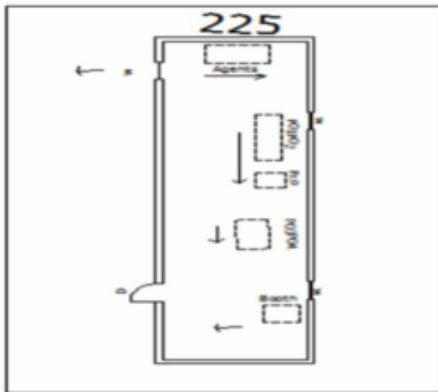

வாக்காளர் பதிவு அலுவலரின்
கையொப்பம்

Nazri Naksha

Google Map View

Polling Station Building Front View

Polling Station Front View

Cad View

Key MAP View

| | | | | | |
|--|----------------------------------|--|----------------------------------|---|----------------------------------|
| 1 பெயர் : நித்யா கணவர் பெயர் : சரவணராசு வீட்டு எண் : 1 வயது : 26 பாலினம் : பெண் | UDV1262393 Photo is available | 2 பெயர் : முருகேஸ்வரி கணவர் பெயர் : வடிவேலு வீட்டு எண் : 1E வயது : 31 பாலினம் : பெண் | UDV0801050 Photo is available | 3 பெயர் : பூவரசன் தந்தை பெயர் : ராமநாதன் வீட்டு எண் : 2-85 வயது : 27 பாலினம் : ஆண் | UDV1169606 Photo is available |
| 4 பெயர் : முத்து மீனா கணவர் பெயர் : அன்பரசன் வீட்டு எண் : 2/87 வயது : 30 பாலினம் : பெண் | UDV2209286 Photo is available | 5 பெயர் : கவியரசு தந்தை பெயர் : ரவி வீட்டு எண் : 2/104 வயது : 24 பாலினம் : ஆண் | UDV2209245 Photo is available | 6 பெயர் : விவேக் ஆனந்த் தந்தை பெயர் : அலெக்ஸாண்டர் வீட்டு எண் : 2/122 வயது : 24 பாலினம் : ஆண் | UDV2209252 Photo is available |
| 7 பெயர் : விக்கனேஷ் தந்தை பெயர் : பாலசுப்ரமணியம் வீட்டு எண் : 2/164 வயது : 23 பாலினம் : ஆண் | UDV2209260 Photo is available | 8 பெயர் : பூபதிராஜா தந்தை பெயர் : சரவணன் வீட்டு எண் : 2/182 வயது : 22 பாலினம் : ஆண் | UDV2337962 Photo is available | 9 பெயர் : சின்னம்மாள் தந்தை பெயர் : தட்சணா மூர்த்தி வீட்டு எண் : 2/223 வயது : 27 பாலினம் : பெண் | UDV2209278 Photo is available |
| 10 பெயர் : சதாம் உசேன் தந்தை பெயர் : ஷாஜஹான் பேக் வீட்டு எண் : 2/225 வயது : 23 பாலினம் : ஆண் | UDV2209237 Photo is available | 11 பெயர் : கோபிநாத் தந்தை பெயர் : சுப்பிரமணியன் வீட்டு எண் : 2/257 வயது : 25 பாலினம் : ஆண் | UDV2209229 Photo is available | #2 12 பெயர் : சையது முகமது ஜா தந்தை பெயர் : ஜான்வாஸ் வீட்டு எண் : 3/8 வயது : 25 பாலினம் : ஆண் | UDV2209203 Photo is available |
| 13 பெயர் : சரஸ்வதி கணவர் பெயர் : வெள்ளத்துரை வீட்டு எண் : 3/16 வயது : 73 பாலினம் : பெண் | UDV2319366 Photo is available | 14 பெயர் : அமிர்தம் கணவர் பெயர் : சின்னக்காளை வீட்டு எண் : 3/16 வயது : 47 பாலினம் : பெண் | UDV1213743 Photo is available | 15 பெயர் : வினோதினி தந்தை பெயர் : கிருஷ்ணன் வீட்டு எண் : 3/19 வயது : 24 பாலினம் : பெண் | UDV2144566 Photo is available |
| 16 பெயர் : லட்சுமணன் தந்தை பெயர் : சேகர் வீட்டு எண் : 3/23 வயது : 26 பாலினம் : ஆண் | UDV1213529 Photo is available | 17 பெயர் : புகழேந்தி தந்தை பெயர் : குமார் வீட்டு எண் : 3-24 வயது : 28 பாலினம் : ஆண் | UDV1156611 Photo is available | 18 பெயர் : பிரபு தந்தை பெயர் : குமார் வீட்டு எண் : 3/25 வயது : 25 பாலினம் : ஆண் | UDV2319416 Photo is available |
| 19 பெயர் : பரகத் நிஷா கணவர் பெயர் : அநிஜாத கான் வீட்டு எண் : 3/27 வயது : 32 பாலினம் : பெண் | UDV1252634 Photo is available | 20 பெயர் : நிவேதா கணவர் பெயர் : கௌதமன் வீட்டு எண் : 3/42 வயது : 26 பாலினம் : பெண் | UDV1261759 Photo is available | 21 பெயர் : சுப்பிரமணியன் தந்தை பெயர் : பழனிசாமி வீட்டு எண் : 3/51 வயது : 19 பாலினம் : ஆண் | UDV2569259 Photo is available |
| 22 பெயர் : தனலெட்சுமி கணவர் பெயர் : ராஜேஷ் கண்ணா வீட்டு எண் : 3/57 வயது : 36 பாலினம் : பெண் | UDV1214055 Photo is available | 23 பெயர் : குருபிரசாத் தந்தை பெயர் : நாகராஜன் வீட்டு எண் : 3/64 வயது : 20 பாலினம் : ஆண் | UDV2468114 Photo is available | 24 பெயர் : ராஜேஷ் தந்தை பெயர் : சேகர் வீட்டு எண் : 3/68 வயது : 26 பாலினம் : ஆண் | UDV1189034 Photo is available |
| 25 பெயர் : முருகன் தந்தை பெயர் : சேகர் வீட்டு எண் : 3-68-965 வயது : 28 பாலினம் : ஆண் | UDV1039924 Photo is available | 26 பெயர் : ராஜாத்தி கணவர் பெயர் : முருகவேல் வீட்டு எண் : 3/75 வயது : 38 பாலினம் : பெண் | UDV1213297 Photo is available | # 27 பெயர் : திவ்யா கணவர் பெயர் : பழனி வீட்டு எண் : 3/75 வயது : 24 பாலினம் : பெண் | UDV2319440 Photo is available |
| 28 பெயர் : அழகர் ஆல்வாரி தந்தை பெயர் : ஆல்வாரி வீட்டு எண் : 3/77 வயது : 46 பாலினம் : ஆண் | UDV2409571 Photo is available | 29 பெயர் : வீலாஸ் தந்தை பெயர் : பெருமாள் வீட்டு எண் : 3/83 வயது : 25 பாலினம் : பெண் | UDV2209161 Photo is available | 30 பெயர் : சரவண பாண்டி தந்தை பெயர் : பெருமாள் வீட்டு எண் : 3/83 வயது : 23 பாலினம் : ஆண் | UDV2319382 Photo is available |