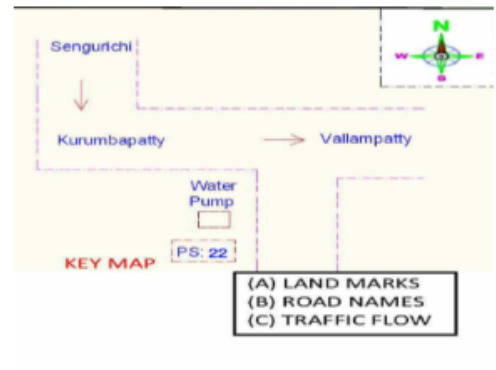

Key MAP View