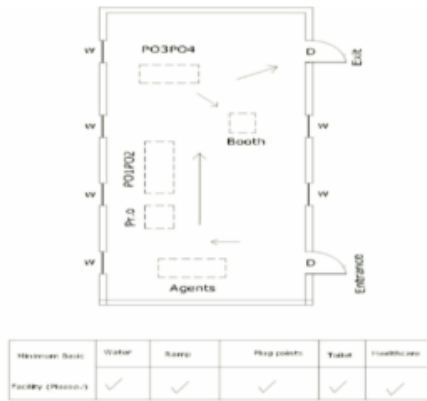

வாக்காளர் பதிவு அலுவலரின்  
கையொப்பம்

Nazri Naksha

Google Map View

Polling Station Building Front View

Polling Station Front View

Cad View

Key MAP View

1 பெயர் : கரந்தி கணவர் பெயர் : பொன்னடைக்கண் வீட்டு எண் : 1 வயது : 46 பாலினம் : பெண் Photo is available	BYF2325728	2 பெயர் : கதிரேசன் தந்தை பெயர் : ராமன் வீட்டு எண் : 01 வயது : 30 பாலினம் : ஆண் Photo is available	UDV2319523	3 பெயர் : திருப்பதி தந்தை பெயர் : பொன்னுசாமி வீட்டு எண் : 1 வயது : 27 பாலினம் : ஆண் Photo is available	UDV1150598
4 பெயர் : முருகன் தந்தை பெயர் : பழனி வீட்டு எண் : 1 வயது : 27 பாலினம் : ஆண் Photo is available	UDV2277788	5 பெயர் : முத்துப்பாண்டி தந்தை பெயர் : பழனி வீட்டு எண் : 01 வயது : 24 பாலினம் : ஆண் Photo is available	UDV2319481	6 பெயர் : மணிகண்டன் தந்தை பெயர் : பழனி வீட்டு எண் : 1 வயது : 23 பாலினம் : ஆண் Photo is available	UDV2486959
7 பெயர் : சின்னம்மாள் கணவர் பெயர் : முத்துப்பாண்டி வீட்டு எண் : 01 வயது : 20 பாலினம் : பெண் Photo is available	UDV2508406	8 பெயர் : பூவதி கணவர் பெயர் : முருகன் வீட்டு எண் : 1ஏ வயது : 30 பாலினம் : பெண் Photo is available	UDV2269389	9 பெயர் : மக்கம்மாள் கணவர் பெயர் : கதிரேசன் வீட்டு எண் : 1ஏ வயது : 24 பாலினம் : பெண் Photo is available	UDV2269231
10 பெயர் : ஜானகி கணவர் பெயர் : செல்வராஜ் வீட்டு எண் : 1உ வயது : 23 பாலினம் : பெண் Photo is available	UDV2269587	11 பெயர் : சிங்காரம் தந்தை பெயர் : பழனிச்சாமி வீட்டு எண் : 1e வயது : 38 பாலினம் : ஆண் Photo is available	UDV0944371	12 பெயர் : சந்திரா கணவர் பெயர் : பொன்னையன் வீட்டு எண் : 1E வயது : 36 பாலினம் : பெண் Photo is available	UDV0740779
13 பெயர் : வருசைக்கண்ணு தந்தை பெயர் : இளங்கோவன் வீட்டு எண் : 1E வயது : 36 பாலினம் : ஆண் Photo is available	UDV0801522	14 பெயர் : சங்கர் தந்தை பெயர் : பழனிச்சாமி வீட்டு எண் : 1E வயது : 33 பாலினம் : ஆண் Photo is available	UDV0801464	15 பெயர் : வருசைக்கண்ணு தந்தை பெயர் : வெள்ளைச்சாமி வீட்டு எண் : 1e வயது : 33 பாலினம் : ஆண் Photo is available	UDV0857730
16 பெயர் : கணேசன் தந்தை பெயர் : பழனிசாமி வீட்டு எண் : 1ஐ வயது : 29 பாலினம் : ஆண் Photo is available	UDV2269454	17 பெயர் : மகாலட்சுமி கணவர் பெயர் : முருகன் வீட்டு எண் : 1ஐ வயது : 26 பாலினம் : பெண் Photo is available	UDV2269538	18 பெயர் : ராஜா தந்தை பெயர் : சித்தன் வீட்டு எண் : 1ஏ வயது : 20 பாலினம் : ஆண் Photo is available	UDV2606234
19 பெயர் : சின்னம்மாள் கணவர் பெயர் : முத்து வீட்டு எண் : 2 வயது : 51 பாலினம் : பெண் Photo is available	UDV1917673	20 பெயர் : ஆடியாமல கணவர் பெயர் : கரவாஃ பூசேரி வீட்டு எண் : 2/52 வயது : 33 பாலினம் : பெண் Photo is available	UDV2277606	21 பெயர் : பழனியப்பன் தந்தை பெயர் : சிங்காரம் வீட்டு எண் : 2உ வயது : 24 பாலினம் : ஆண் Photo is available	UDV2268431
22 பெயர் : அழகம்மாள் தாயின் பெயர் : முத்தம்மாள் வீட்டு எண் : 3-127 வயது : 46 பாலினம் : பெண் Photo is available	UDV0088807	23 பெயர் : முத்துலட்சுமி கணவர் பெயர் : தங்கவேல் வீட்டு எண் : 3/127 வயது : 23 பாலினம் : பெண் Photo is available	UDV2466027	24 பெயர் : ஆண்டிச்சாமி தந்தை பெயர் : சின்னான் வீட்டு எண் : 4 வயது : 57 பாலினம் : ஆண் Photo is available	UDV1917681
25 பெயர் : மச்சக்காளை தந்தை பெயர் : சின்னான் வீட்டு எண் : 4 வயது : 50 பாலினம் : ஆண் Photo is available	UDV1917699	26 பெயர் : சின்னம்மாள் கணவர் பெயர் : ராசு வீட்டு எண் : 4 வயது : 29 பாலினம் : பெண் Photo is available	UDV2344216	S 27 பெயர் : சாந்தி தந்தை பெயர் : வெள்ளைச்சாமி வீட்டு எண் : 4/85 வயது : 23 பாலினம் : பெண் Photo is available	UDV2242469
28 பெயர் : ராமன் தந்தை பெயர் : குட்டையன் பூசாரி வீட்டு எண் : 5 வயது : 71 பாலினம் : ஆண் Photo is available	UDV1917707	29 பெயர் : வெள்ளையம்மாள் கணவர் பெயர் : ராமன் வீட்டு எண் : 5 வயது : 66 பாலினம் : பெண் Photo is available	UDV1917715	30 பெயர் : பழனியாண்டி தந்தை பெயர் : பெரியகரந்தன் வீட்டு எண் : 6 வயது : 45 பாலினம் : ஆண் Photo is available	UDV0944496