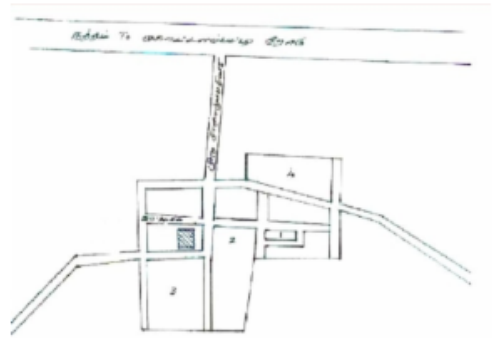

கையொப்பம்

Nazri Naksha

Google Map View

Polling Station Building Front View

Polling Station Front View

Cad View

Key MAP View

| | | | | | |
|--|------------|---|------------|---|------------|
| 1 பெயர் : ராஜா தந்தை பெயர்: சுந்தரமூர்த்தி வீட்டு எண் : 1 வயது : 39 பாலினம் : ஆண் Photo is available | UDV0861138 | 2 பெயர் : மெகராஜ்பேகம் கணவர் பெயர்: முத்துமுகமது வீட்டு எண் : 1 வயது : 39 பாலினம் : பெண் Photo is available | UDV0861104 | 3 பெயர் : அருண்மகார் தந்தை பெயர்: ரவிக்குமார் வீட்டு எண் : 1 வயது : 32 பாலினம் : ஆண் Photo is available | UDV0861062 |
| 4 பெயர் : மீனாட்சி கணவர் பெயர்: முருகன் வீட்டு எண் : 1-8 வயது : 42 பாலினம் : பெண் Photo is available | BYF2444305 | 5 பெயர் : சுதா கணவர் பெயர்: லெட்சுமணன் வீட்டு எண் : 1/9 வயது : 32 பாலினம் : பெண் Photo is available | UDV0526772 | 6 பெயர் : சரண்யா தந்தை பெயர்: அழகர் வீட்டு எண் : 1/10 வயது : 26 பாலினம் : பெண் Photo is available | UDV2351385 |
| 7 பெயர் : தினேஷ் தந்தை பெயர்: அழகர் வீட்டு எண் : 1/10 வயது : 22 பாலினம் : ஆண் Photo is available | UDV2351393 | 8 பெயர் : வைரசாமி தந்தை பெயர்: உலகநாதன் வீட்டு எண் : 1-11b வயது : 30 பாலினம் : ஆண் Photo is available | UDV0861054 | 9 பெயர் : நந்த கோபால் தந்தை பெயர்: பழனிசாமி வீட்டு எண் : 1-25 வயது : 28 பாலினம் : ஆண் Photo is available | UDV2286300 |
| 10 பெயர் : சுபா தந்தை பெயர்: பழனிச்சாமி வீட்டு எண் : 1-35 வயது : 28 பாலினம் : பெண் Photo is available | UDV0947408 | 11 பெயர் : மஞ்சளா கணவர் பெயர்: ராஜா வீட்டு எண் : 1/43 வயது : 29 பாலினம் : பெண் Photo is available | UDV2321016 | 12 பெயர் : ராஜேந்திரன் தந்தை பெயர்: குருந்தன் வீட்டு எண் : 1-50 வயது : 57 பாலினம் : ஆண் Photo is available | UDV0338178 |
| 13 பெயர் : சிவகாமசுந்தரி கணவர் பெயர்: ராஜேந்திரன் வீட்டு எண் : 1-50 வயது : 42 பாலினம் : பெண் Photo is available | UDV1073618 | 14 பெயர் : பழனிச்சாமி தந்தை பெயர்: பெரியபழனி வீட்டு எண் : 1-52 வயது : 87 பாலினம் : ஆண் Photo is available | UDV1829456 | 15 பெயர் : ராமாபி கணவர் பெயர்: பழனிச்சாமி வீட்டு எண் : 1-52 வயது : 86 பாலினம் : பெண் Photo is available | UDV1829464 |
| 16 பெயர் : சோளி கணவர் பெயர்: சுப்பையாக் கவுண்டர் வீட்டு எண் : 1-53 வயது : 81 பாலினம் : பெண் Photo is available | UDV1829480 | 17 பெயர் : குமரேசன் தந்தை பெயர்: சுப்பையா கவுண்டர் வீட்டு எண் : 1-53 வயது : 57 பாலினம் : ஆண் Photo is available | UDV1829498 | 18 பெயர் : செல்வி கணவர் பெயர்: குமரேசன் வீட்டு எண் : 1-53 வயது : 51 பாலினம் : பெண் Photo is available | UDV1829506 |
| 19 பெயர் : சுரேஷ் ராஜா தந்தை பெயர்: குமரேசன் வீட்டு எண் : 1-53 வயது : 29 பாலினம் : ஆண் Photo is available | UDV0861013 | 20 பெயர் : துர்காதேவி தந்தை பெயர்: குமரேசன் வீட்டு எண் : 1-53 வயது : 27 பாலினம் : பெண் Photo is available | UDV1119171 | 21 பெயர் : கண்ணம்மாள் கணவர் பெயர்: சுப்பையாக் கவுண்டர் வீட்டு எண் : 1-54 வயது : 57 பாலினம் : பெண் Photo is available | UDV1829514 |
| 22 பெயர் : சோலை தந்தை பெயர்: சுப்பையாக் கவுண்டர் வீட்டு எண் : 1-54 வயது : 55 பாலினம் : ஆண் Photo is available | UDV1829522 | 23 பெயர் : காந்திமதி கணவர் பெயர்: சோலை வீட்டு எண் : 1-54 வயது : 50 பாலினம் : பெண் Photo is available | UDV1829530 | 24 பெயர் : உமா மகேஸ்வரி தந்தை பெயர்: சோலை வீட்டு எண் : 1-54 வயது : 29 பாலினம் : பெண் Photo is available | UDV0903971 |
| 25 பெயர் : கோபாலகிருஷ்ணன் தந்தை பெயர்: சோலை வீட்டு எண் : 1/54 வயது : 23 பாலினம் : ஆண் Photo is available | UDV2205797 | 26 பெயர் : பஞ்சு கணவர் பெயர்: சேர்வாரன் வீட்டு எண் : 1-55 வயது : 47 பாலினம் : பெண் Photo is available | UDV1829548 | 27 பெயர் : லெட்சுமி கணவர் பெயர்: சின்னக்காளை வீட்டு எண் : 1-56 வயது : 57 பாலினம் : பெண் Photo is available | UDV0094680 |
| 28 பெயர் : மீனாட்சி தந்தை பெயர்: சின்னக்காளை வீட்டு எண் : 1-56 வயது : 43 பாலினம் : பெண் Photo is available | UDV0094995 | 29 பெயர் : அண்ணாத்துரை தந்தை பெயர்: வெள்ளையக்கவுண்டர் வீட்டு எண் : 1-60 வயது : 63 பாலினம் : ஆண் Photo is available | BYF1341551 | 30 பெயர் : மூக்கம்மாள் கணவர் பெயர்: அண்ணாத்துரை வீட்டு எண் : 1-60 வயது : 53 பாலினம் : பெண் Photo is available | UDV1829555 |