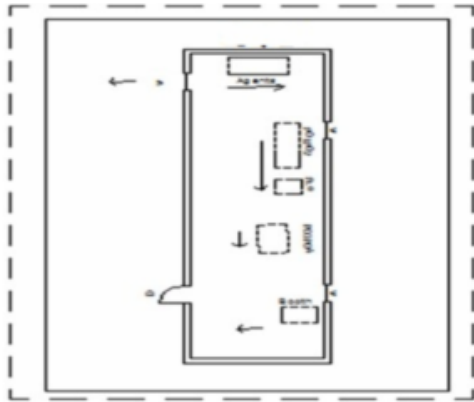

Google Map View

Polling Station Building Front View

Polling Station Front View

Cad View

Key MAP View

<p>S 1</p> <p>பெயர் : மரகதம் தந்தை பெயர்: பெரியசாமிசாமி வீட்டு எண் : வயது : 43 பாலினம் : பெண்</p> <p>BYF1364124</p> <p>Photo is available</p>	<p># 2</p> <p>பெயர் : கீர்த்தனா பாண்டியன் தந்தை பெயர்: பாண்டியன் வீட்டு எண் : 1 வயது : 25 பாலினம் : பெண்</p> <p>UDV2345171</p> <p>Photo is available</p>	<p>3</p> <p>பெயர் : செல்வராணி கணவர் பெயர்: மாணிக்கம் வீட்டு எண் : 1-28 வயது : 43 பாலினம் : பெண்</p> <p>UDV2283984</p> <p>Photo is available</p>
<p>4</p> <p>பெயர் : பழனிமாமாள் கணவர் பெயர்: மணிமாறன் வீட்டு எண் : 1e வயது : 44 பாலினம் : பெண்</p> <p>BYF1354885</p> <p>Photo is available</p>	<p>5</p> <p>பெயர் : கவிதா கணவர் பெயர்: சண்முகம் வீட்டு எண் : 1E வயது : 30 பாலினம் : பெண்</p> <p>UDV0803817</p> <p>Photo is available</p>	<p>6</p> <p>பெயர் : சிவக்குமார் தந்தை பெயர்: சின்னையா வீட்டு எண் : 2/1/200பி2 வயது : 59 பாலினம் : ஆண்</p> <p>BYF2387736</p> <p>Photo is available</p>
<p>7</p> <p>பெயர் : வேல்முருகன் தந்தை பெயர்: ராமன் வீட்டு எண் : 2-2A4 வயது : 39 பாலினம் : ஆண்</p> <p>UDV0338806</p> <p>Photo is available</p>	<p>8</p> <p>பெயர் : முத்துலெட்சுமி கணவர் பெயர்: அழகர் பாப்பாபட்டி நத்தம் வீட்டு எண் : 2-4 வயது : 36 பாலினம் : பெண்</p> <p>UDV0223289</p> <p>Photo is available</p>	<p>9</p> <p>பெயர் : செல்வராஜ் தாயின் பெயர்: பழனிச்சாமி வீட்டு எண் : 2-10 வயது : 37 பாலினம் : ஆண்</p> <p>UDV0223339</p> <p>Photo is available</p>
<p>10</p> <p>பெயர் : மணிமுத்து தந்தை பெயர்: மனோகரன் வீட்டு எண் : 2-21 வயது : 42 பாலினம் : ஆண்</p> <p>UDV0294504</p> <p>Photo is available</p>	<p>11</p> <p>பெயர் : மூர்த்தி தந்தை பெயர்: மனோகரன் வீட்டு எண் : 2-21 வயது : 37 பாலினம் : ஆண்</p> <p>UDV0294686</p> <p>Photo is available</p>	<p>12</p> <p>பெயர் : செல்வம் தந்தை பெயர்: ராஜா நாயுடு வீட்டு எண் : 6 வயது : 66 பாலினம் : ஆண்</p> <p>UDV1811801</p> <p>Photo is available</p>
<p>13</p> <p>பெயர் : மகாலெட்சுமி கணவர் பெயர்: செல்வம் வீட்டு எண் : 6 வயது : 56 பாலினம் : பெண்</p> <p>UDV1811819</p> <p>Photo is available</p>	<p>14</p> <p>பெயர் : அலெக்சாண்டிரியா கணவர் பெயர்: தனசேகரன் வீட்டு எண் : 6 வயது : 42 பாலினம் : பெண்</p> <p>BYF2387728</p> <p>Photo is available</p>	<p>15</p> <p>பெயர் : பஞ்சு கணவர் பெயர்: சுந்தரம் வீட்டு எண் : 9 வயது : 59 பாலினம் : பெண்</p> <p>BYF1333491</p> <p>Photo is available</p>
<p>16</p> <p>பெயர் : சிவா தந்தை பெயர்: சண்முகம் வீட்டு எண் : 9-B-14-B வயது : 28 பாலினம் : ஆண்</p> <p>UDV1042498</p> <p>Photo is available</p>	<p>17</p> <p>பெயர் : குமார் தந்தை பெயர்: செல்வராஜ் வீட்டு எண் : 11 வயது : 41 பாலினம் : ஆண்</p> <p>UDV0294595</p> <p>Photo is available</p>	<p>S 18</p> <p>பெயர் : அம்சவள்ளி தந்தை பெயர்: கணபதி வீட்டு எண் : 11 வயது : 36 பாலினம் : பெண்</p> <p>UDV0223396</p> <p>Photo is available</p>
<p>19</p> <p>பெயர் : நிதிய புரி தந்தை பெயர்: கருணாநிதி வீட்டு எண் : 11-6 வயது : 26 பாலினம் : பெண்</p> <p>UDV1163369</p> <p>Photo is available</p>	<p>S 20</p> <p>பெயர் : கிருஷ்ணலீலா கணவர் பெயர்: பச்சைமுத்து வீட்டு எண் : 12 வயது : 52 பாலினம் : பெண்</p> <p>UDV1811850</p> <p>Photo is available</p>	<p>21</p> <p>பெயர் : பாண்டியம்மாள் தந்தை பெயர்: பாலசுப்ரமணி வீட்டு எண் : 12 வயது : 50 பாலினம் : பெண்</p> <p>UDV1811868</p> <p>Photo is available</p>
<p>22</p> <p>பெயர் : லட்சுமி தந்தை பெயர்: முருகேசன் வீட்டு எண் : 12-1 வயது : 66 பாலினம் : பெண்</p> <p>UDV1811876</p> <p>Photo is available</p>	<p>23</p> <p>பெயர் : ராஜ்கமல் தந்தை பெயர்: முருகேசன் வீட்டு எண் : 13 வயது : 34 பாலினம் : ஆண்</p> <p>UDV0294322</p> <p>Photo is available</p>	<p>24</p> <p>பெயர் : புவனேஸ்வரி கணவர் பெயர்: மதியழகன் வீட்டு எண் : 13-199B வயது : 49 பாலினம் : பெண்</p> <p>BYF1348671</p> <p>Photo is available</p>
<p>25</p> <p>பெயர் : ராசு தந்தை பெயர்: சுப்புராயலு கவுண்டர் வீட்டு எண் : 14 வயது : 66 பாலினம் : ஆண்</p> <p>UDV1811900</p> <p>Photo is available</p>	<p>26</p> <p>பெயர் : முருகன் தந்தை பெயர்: சுப்புராயலு கவுண்டர் வீட்டு எண் : 14 வயது : 55 பாலினம் : ஆண்</p> <p>UDV1811918</p> <p>Photo is available</p>	<p>27</p> <p>பெயர் : அழகு கணவர் பெயர்: ராசு வீட்டு எண் : 14 வயது : 55 பாலினம் : பெண்</p> <p>UDV1811926</p> <p>Photo is available</p>
<p>28</p> <p>பெயர் : பாண்டி தந்தை பெயர்: சுப்புராயலு கவுண்டர் வீட்டு எண் : 14 வயது : 51 பாலினம் : ஆண்</p> <p>UDV1811934</p> <p>Photo is available</p>	<p>29</p> <p>பெயர் : கவிதா கணவர் பெயர்: பாண்டி வீட்டு எண் : 17 வயது : 35 பாலினம் : பெண்</p> <p>UDV0608109</p> <p>Photo is available</p>	<p>#2 30</p> <p>பெயர் : மகேஸ்வரன் சுந்தரலிங்கபாண்டியன் தந்தை பெயர்: சுந்தரலிங்கபாண்டியன் வீட்டு எண் : 1சி வயது : 35 பாலினம் : ஆண்</p> <p>UDV0294603</p> <p>Photo is available</p>