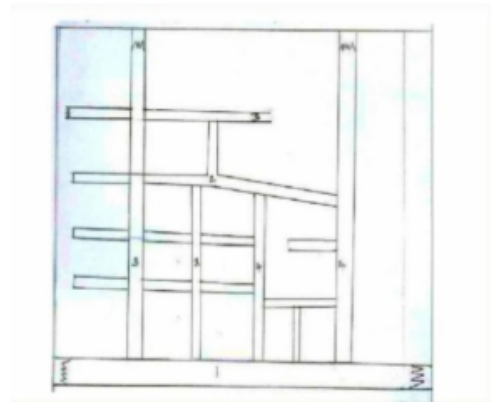

Key MAP View