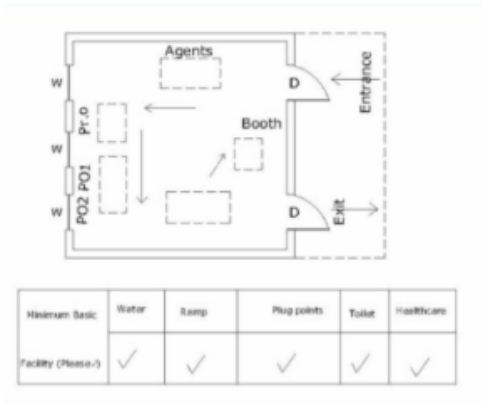

Google Map View

Polling Station Building Front View

Polling Station Front View

Cad View

Key MAP View

1 பெயர் : முருகேசன் தந்தை பெயர்: சுந்தரேசன் வீட்டு எண் : 1E வயது : 56 பாலினம் : ஆண்	BYF1861012 Photo is available	2 பெயர் : சண்முகவள்ளி கணவர் பெயர்: முருகேசன் வீட்டு எண் : 1E வயது : 54 பாலினம் : பெண்	BYF1861020 Photo is available	3 பெயர் : மாலதிஎட்வின் கணவர் பெயர்: எட்வின்சுவிராய் வீட்டு எண் : 2-2 வயது : 73 பாலினம் : பெண்	UDV1799972 Photo is available
4 பெயர் : ஜோஷ்வா வில்சன் துரைராஜ் தந்தை பெயர்: எட்வின் சுவிராய் வீட்டு எண் : 4 வயது : 44 பாலினம் : ஆண்	BYF1362169 Photo is available	5 பெயர் : கார்த்திகேயன் தந்தை பெயர்: வெங்கடாச்சலம் வீட்டு எண் : 6 வயது : 44 பாலினம் : ஆண்	BYF1356245 Photo is available	6 பெயர் : பொன்மொழி தாயின் பெயர்: கர்த்திகேயன் வீட்டு எண் : 6 வயது : 36 பாலினம் : மூன்றாம் பாலினம்	UDV0906362 Photo is available
7 பெயர் : ஜனனிபிரியா தந்தை பெயர்: மயில்வாகனன் வீட்டு எண் : 9ஏ வயது : 20 பாலினம் : பெண்	UDV2457273 Photo is available	8 பெயர் : யாசினி தந்தை பெயர்: அழகுமணிவானன் வீட்டு எண் : 28 வயது : 20 பாலினம் : பெண்	UDV2433399 Photo is available	9 பெயர் : ஜெயப்ரியா கணவர் பெயர்: வெங்கடேஷ் கண்ணன் வீட்டு எண் : 35 வயது : 21 பாலினம் : பெண்	UDV2433381 Photo is available
10 பெயர் : ராகவி கணவர் பெயர்: வீரபாண்டி வீட்டு எண் : 40/3 வயது : 21 பாலினம் : பெண்	UDV2433415 Photo is available	11 பெயர் : சுந்தரம் தந்தை பெயர்: பரமசிவம் வீட்டு எண் : 46 வயது : 66 பாலினம் : ஆண்	UDV0519165 Photo is available	12 பெயர் : பாலசுப்ரமணியன் தந்தை பெயர்: வைத்தியலிங்கம் வீட்டு எண் : 47 வயது : 76 பாலினம் : ஆண்	UDV2433464 Photo is available
13 பெயர் : கஸ்தூரி கணவர் பெயர்: பாலசுப்ரமணியன் வீட்டு எண் : 47 வயது : 65 பாலினம் : பெண்	UDV2436145 Photo is available	14 பெயர் : ஜெயசக்தி கணவர் பெயர்: வினோத் குமார் வீட்டு எண் : 54 வயது : 21 பாலினம் : பெண்	UDV2433407 Photo is available	15 பெயர் : ஸ்ரீநிதி தந்தை பெயர்: ஸ்ரீ சரவணன் வீட்டு எண் : 386 வயது : 24 பாலினம் : பெண்	UDV2298867 Photo is available
16 பெயர் : விஜயா கணவர் பெயர்: சுந்தரம் வீட்டு எண் : அசோக் நகர் வயது : 56 பாலினம் : பெண்	UDV2551752 Photo is available	17 பெயர் : கீர்த்தனா தந்தை பெயர்: செல்வம் வீட்டு எண் : இ1 வயது : 24 பாலினம் : பெண்	UDV2179331 Photo is available		