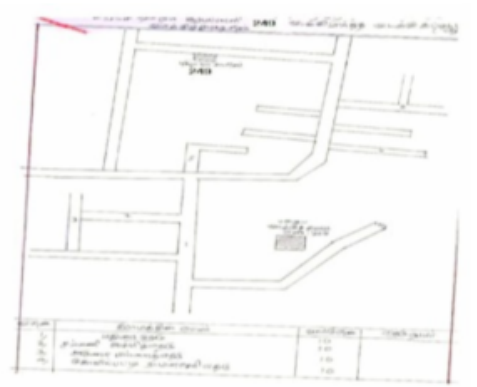

Key MAP View