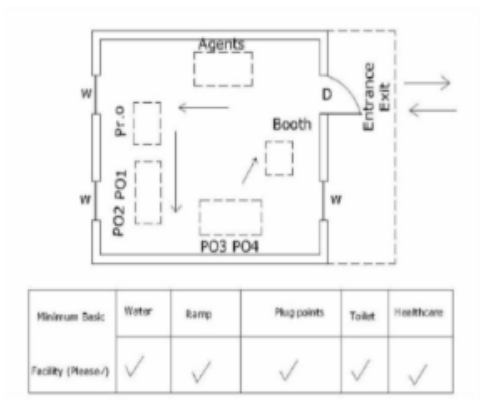

Google Map View

Polling Station Building Front View

Polling Station Front View

Cad View

Key MAP View

சட்டமன்றத் தொகுதியின் எண் மற்றும் பெயர் : 131-நத்தம் பிரிவு எண் மற்றும் பெயர் 1-நத்தம் (வ.கி) மற்றும் (பே), மதுரை ரோடு வார்டு-13