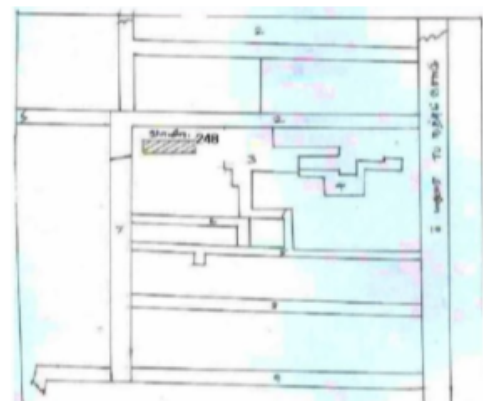

Google Map View

Polling Station Building Front View

Polling Station Front View

Cad View

Key MAP View

சட்டமன்றத் தொகுதியின் எண் மற்றும் பெயர் : 131-நத்தம் பிரிவு எண் மற்றும் பெயர் 1-நத்தம் (வ.கி) மற்றும் (பே), மதுரை ரோடு வார்டு-13